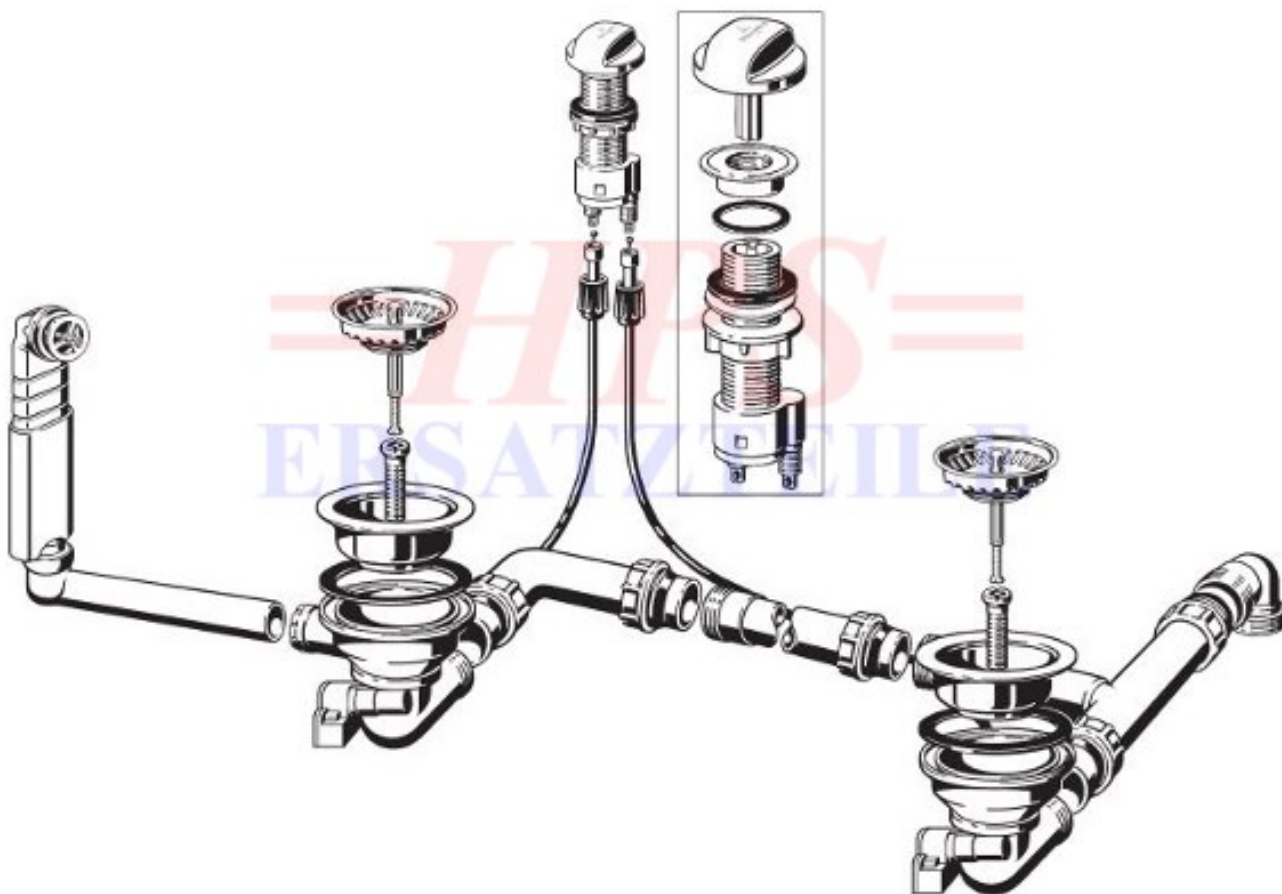

**V&B-Ablaufgarnitur mit Excenterbetätigung**  
**8226 00 61**

**V&B-EX-8226**

Ablaufgarnitur mit Handbetätigung / 2 x 3 1/2"

**Achtung: Abdichtung unter dem Ventilkelch mit Installationskitt vornehmen.**