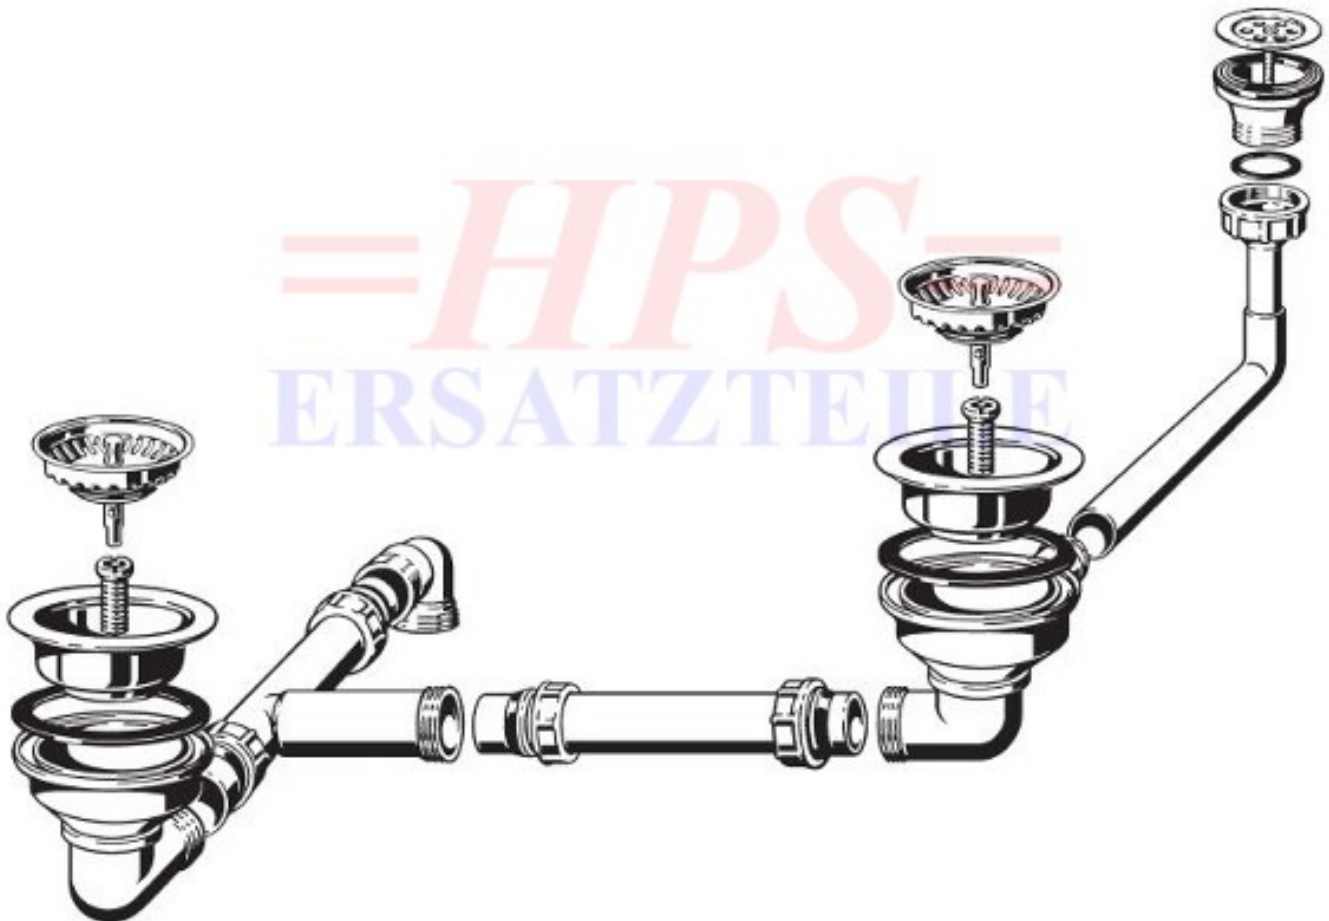

V&B-Ablaufgarnitur mit Handbetätigung
8262 00 61

V&B-HA-8262

Ablaufgarnitur mit Handbetätigung / 2 x 3 1/2"

Achtung: Abdichtung unter dem Ventilkelch mit Installationskitt vornehmen.