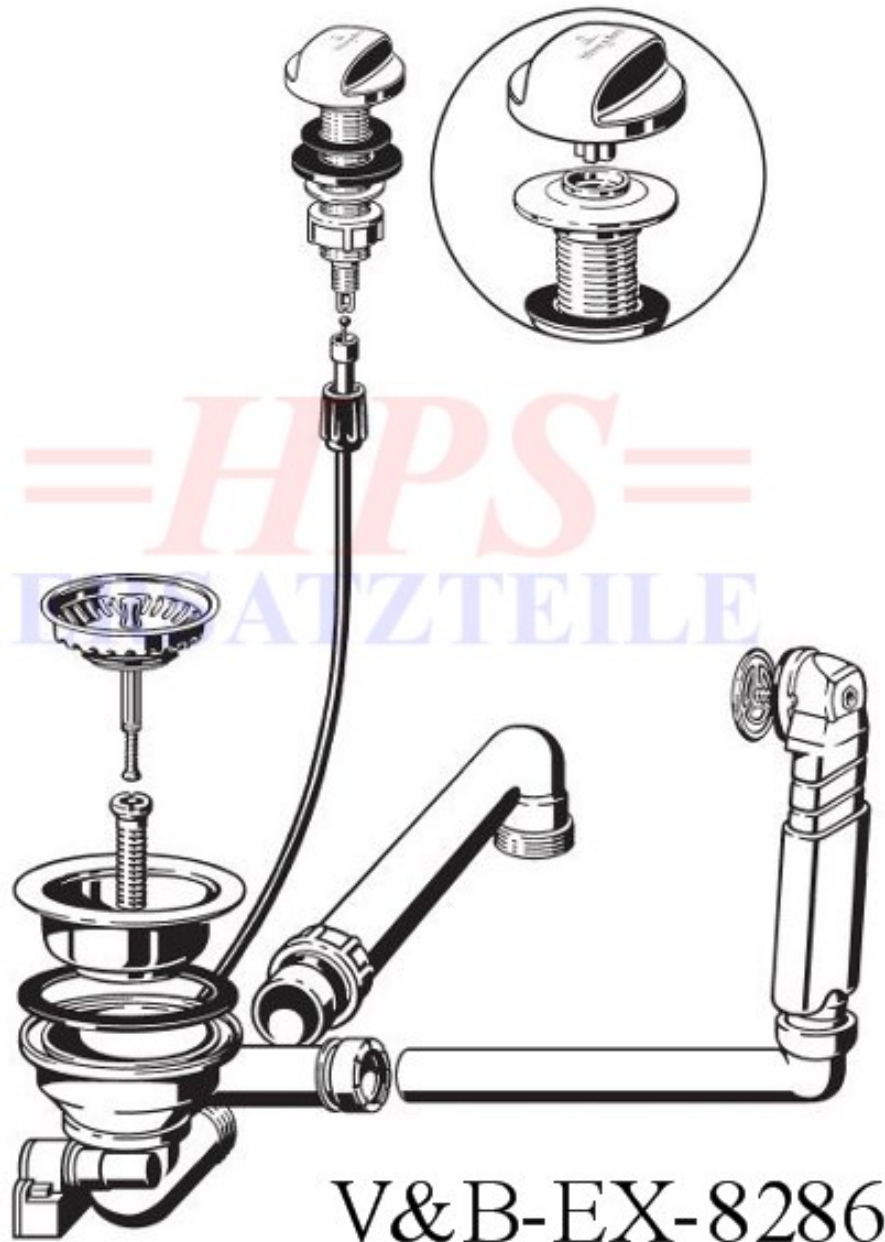

**=HPS=**  
**ERSATZTEILE**

**V&B-Ablaufgarnitur mit Excenterbetätigung**  
**8286 00 61**

Ablaufgarnitur mit Handbetätigung / 1 x 3 1/2"

**Achtung: Abdichtung unter dem Ventilkelch mit Installationskitt vornehmen.**