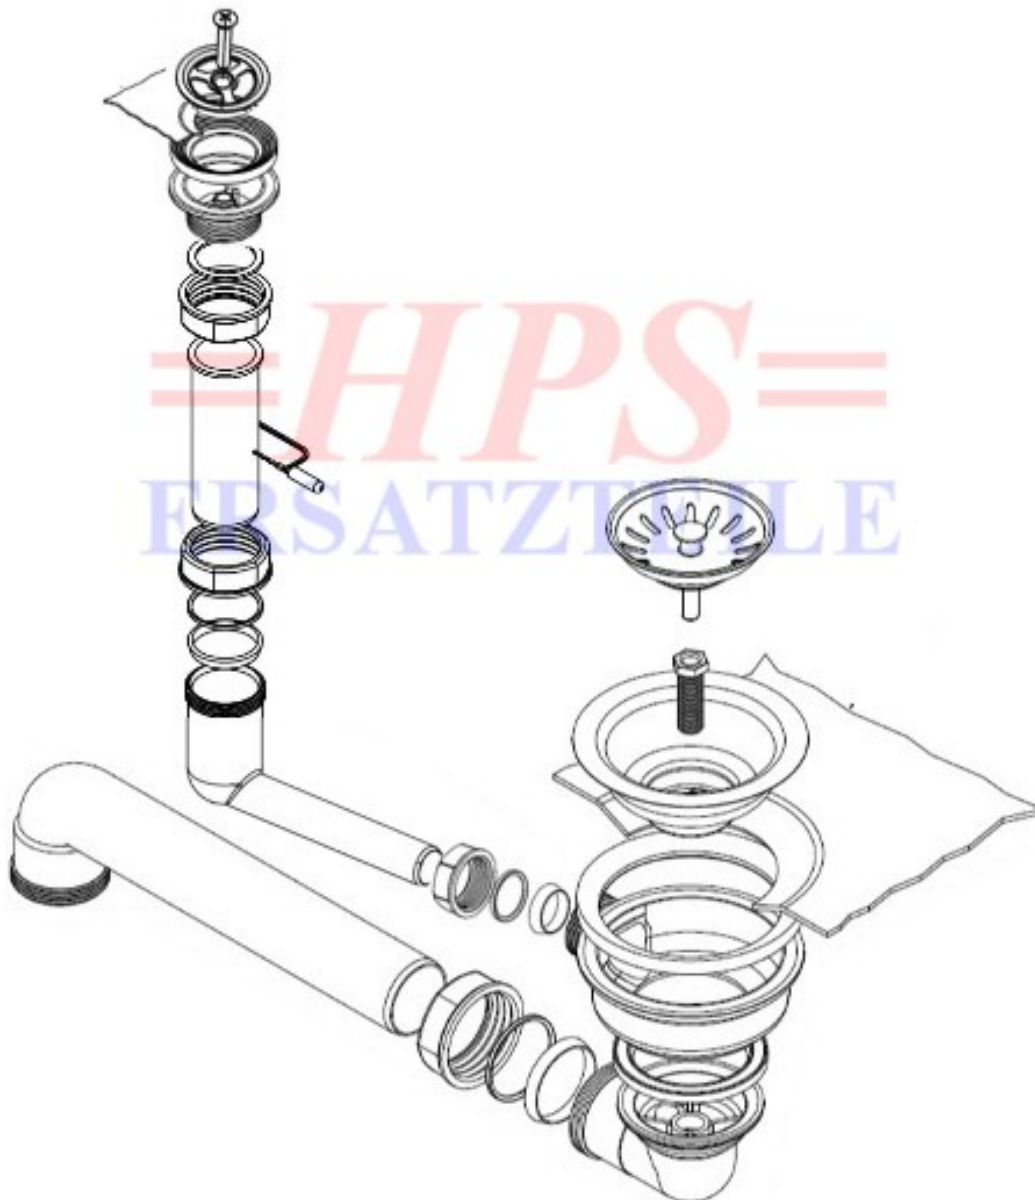

HPS-Ablaufgarnitur mit Handbetätigung
HPS-8K93 00 61

HPS-HA-8K93

Ablaufgarnitur mit Handbetätigung / 1 x 3 1/2"