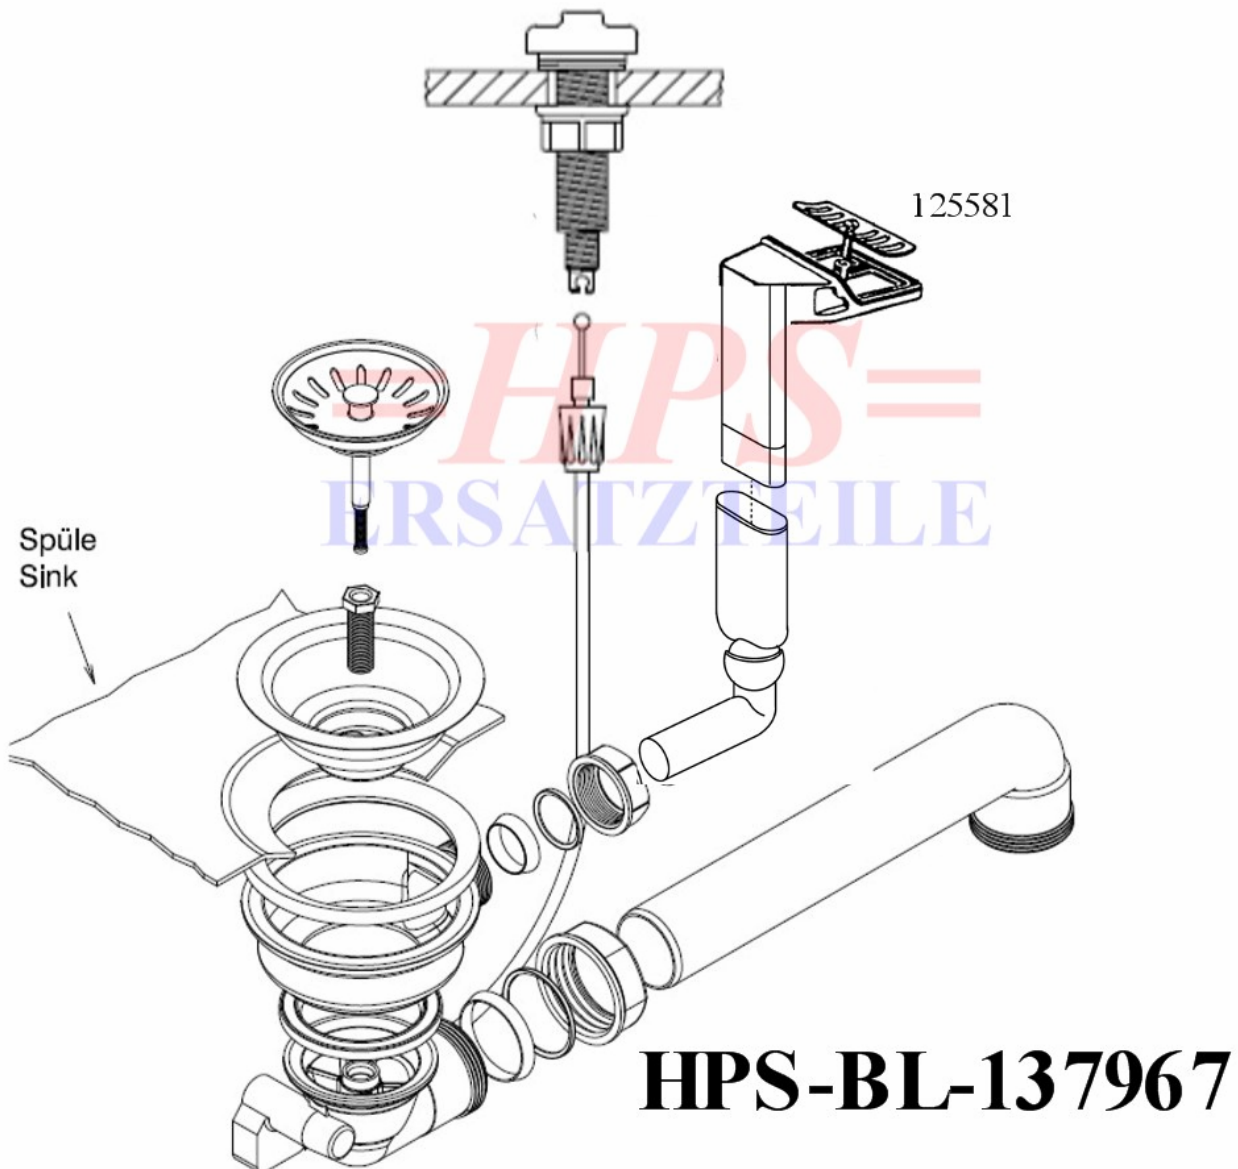

### **Blanco-Ablaufgarnitur mit Excenterbetätigung HPS-BL-137967**

Ablaufgarnitur mit Excenterbetätigung / 1 x 3½"

HPS-ERSATZTEILE

Lychener Str. 8 17268 Templin

Tel.: 03987 551050

E-Mail: [eg-mix@eg-mix.de](mailto:eg-mix@eg-mix.de) / [hps-ersatzteile@online.de](mailto:hps-ersatzteile@online.de)