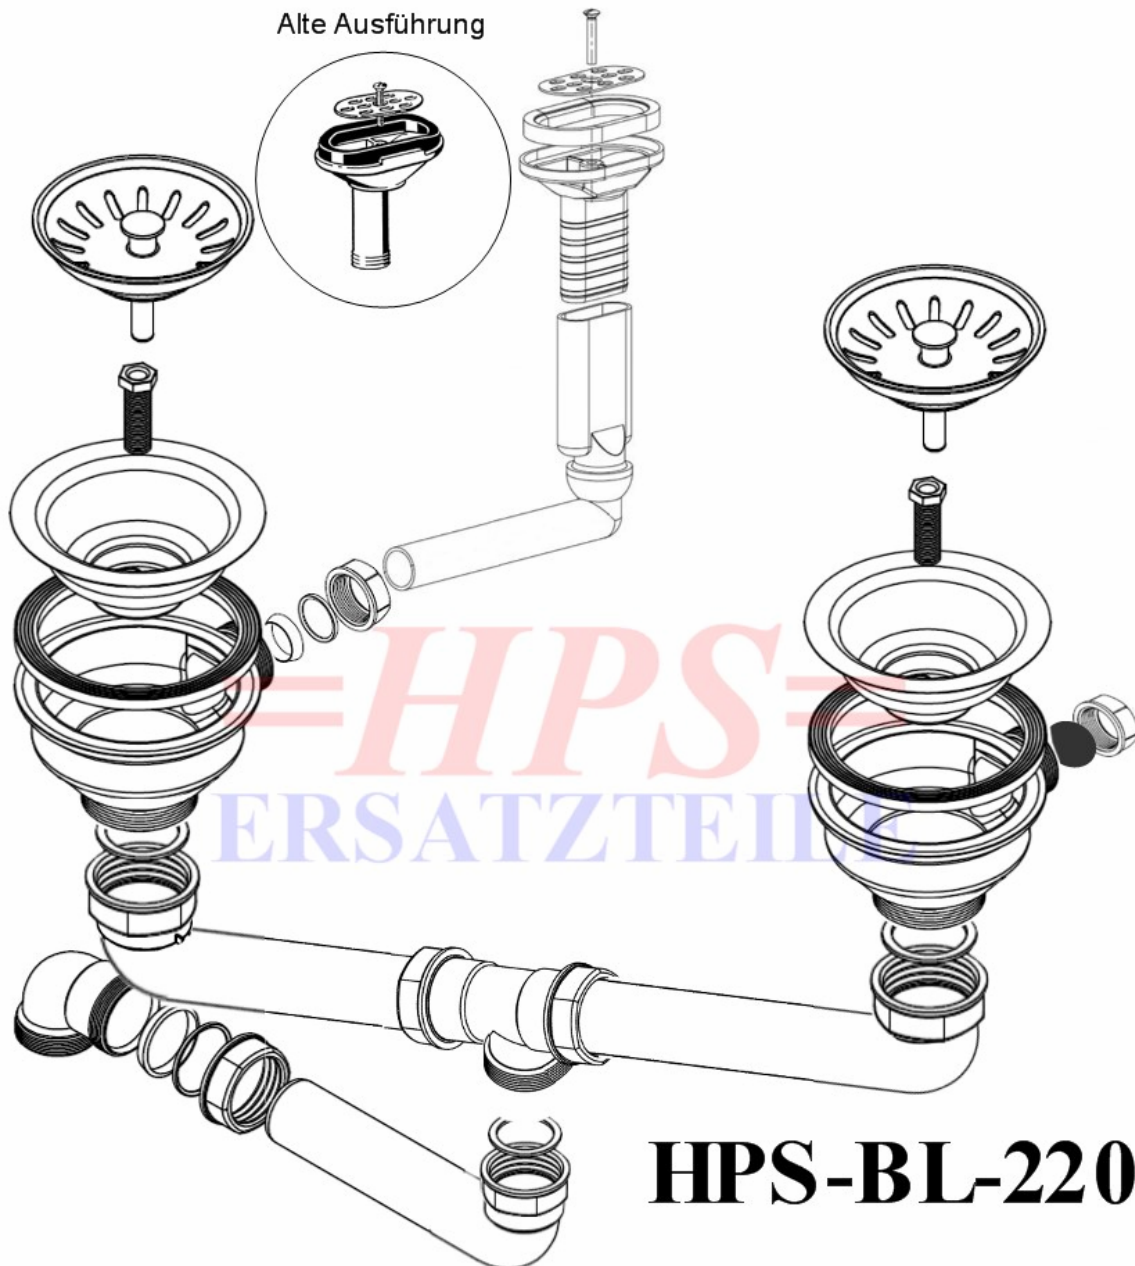

Blanco-Ablaufgarnitur mit Handbetätigung HPS-BL-220499

Ablaufgarnitur mit Handbetätigung 2 x 3 1/2"