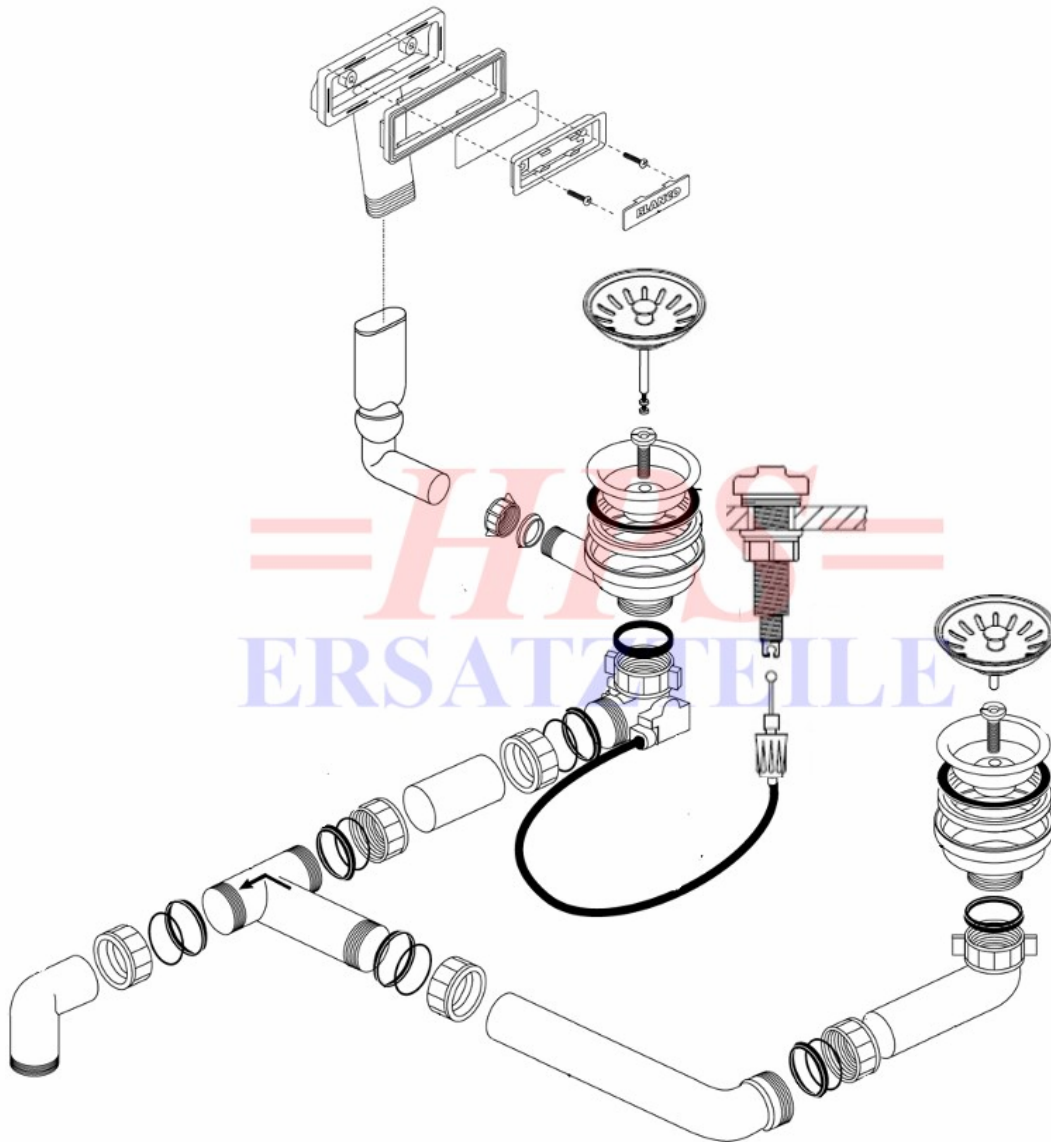

=HPS= **ERSATZTEILE**

Blanco-Ablaufgarnitur mit Excenterbetätigung HPS-BL-224710

HPS-BL-224710

Ablaufgarnitur mit Excenterbetätigung 2 x 3½"

HPS-ERSATZTEILE

Lychener Str. 8 17268 Templin

Tel.: 03987 551050

E-Mail: eg-mix@eg-mix.de / hps-ersatzteile@online.de