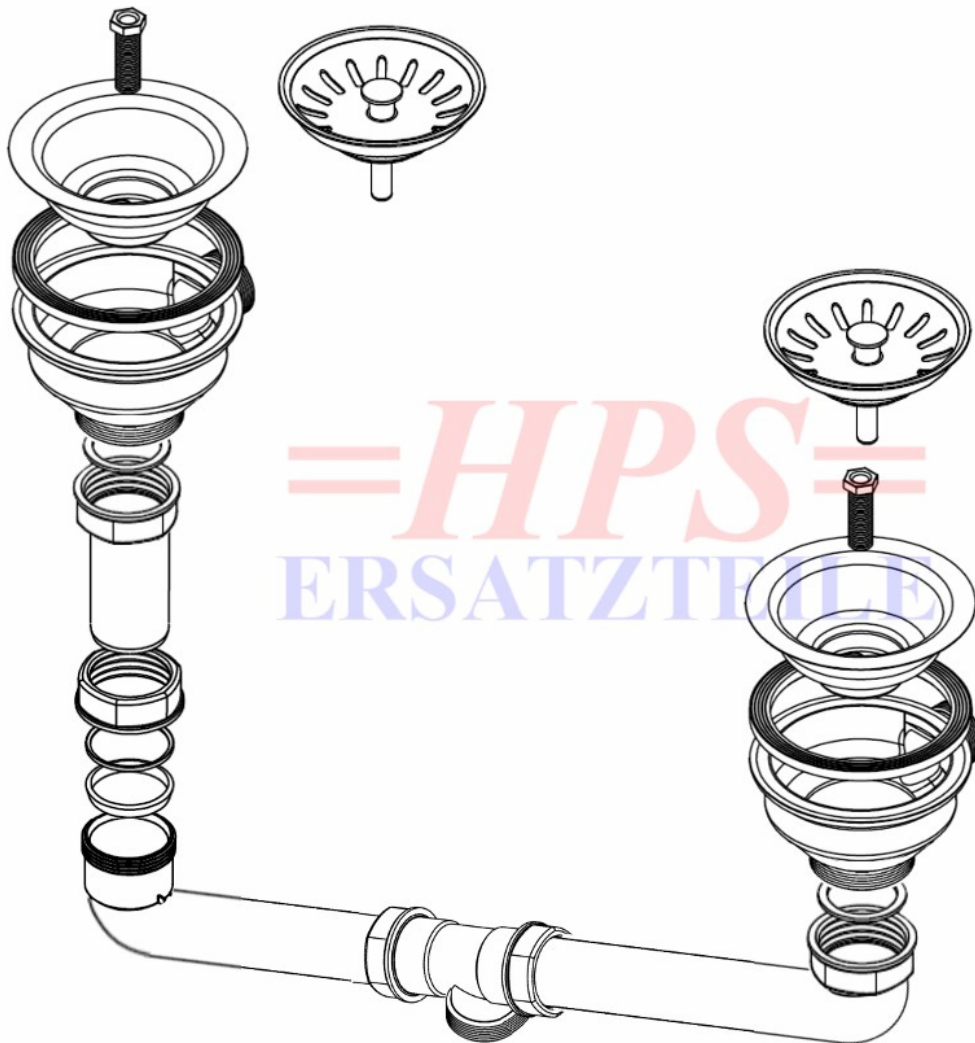

**=HPS=**  
**ERSATZTEILE**

**Blanco-Ablaufgarnitur mit Handbetätigung HPS-BL-504970**

**HPS-BL-504970**

Ablaufgarnitur mit Handbetätigung 2 x 3 1/2"

HPS-ERSATZTEILE

Lychener Str. 8 17268 Templin

Tel.: 03987 551050