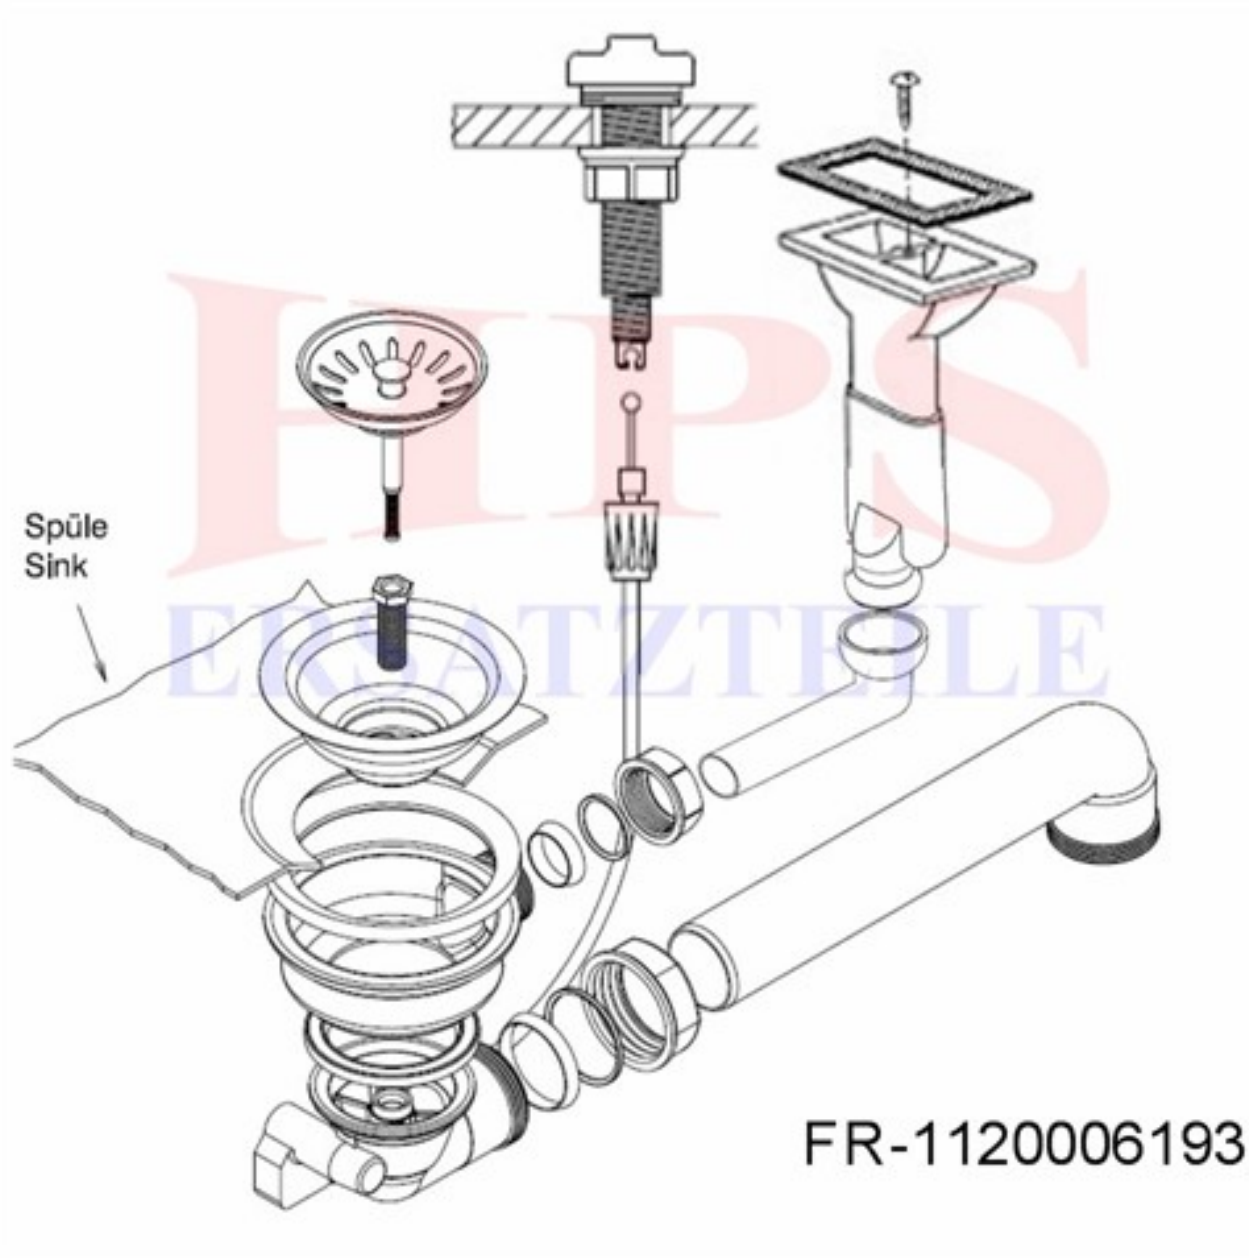

Franke-Ablaufgarnitur mit Excenterbetätigung HPS-FR-6193

Ablaufgarnitur mit Excenterbetätigung / 1 x 3½"