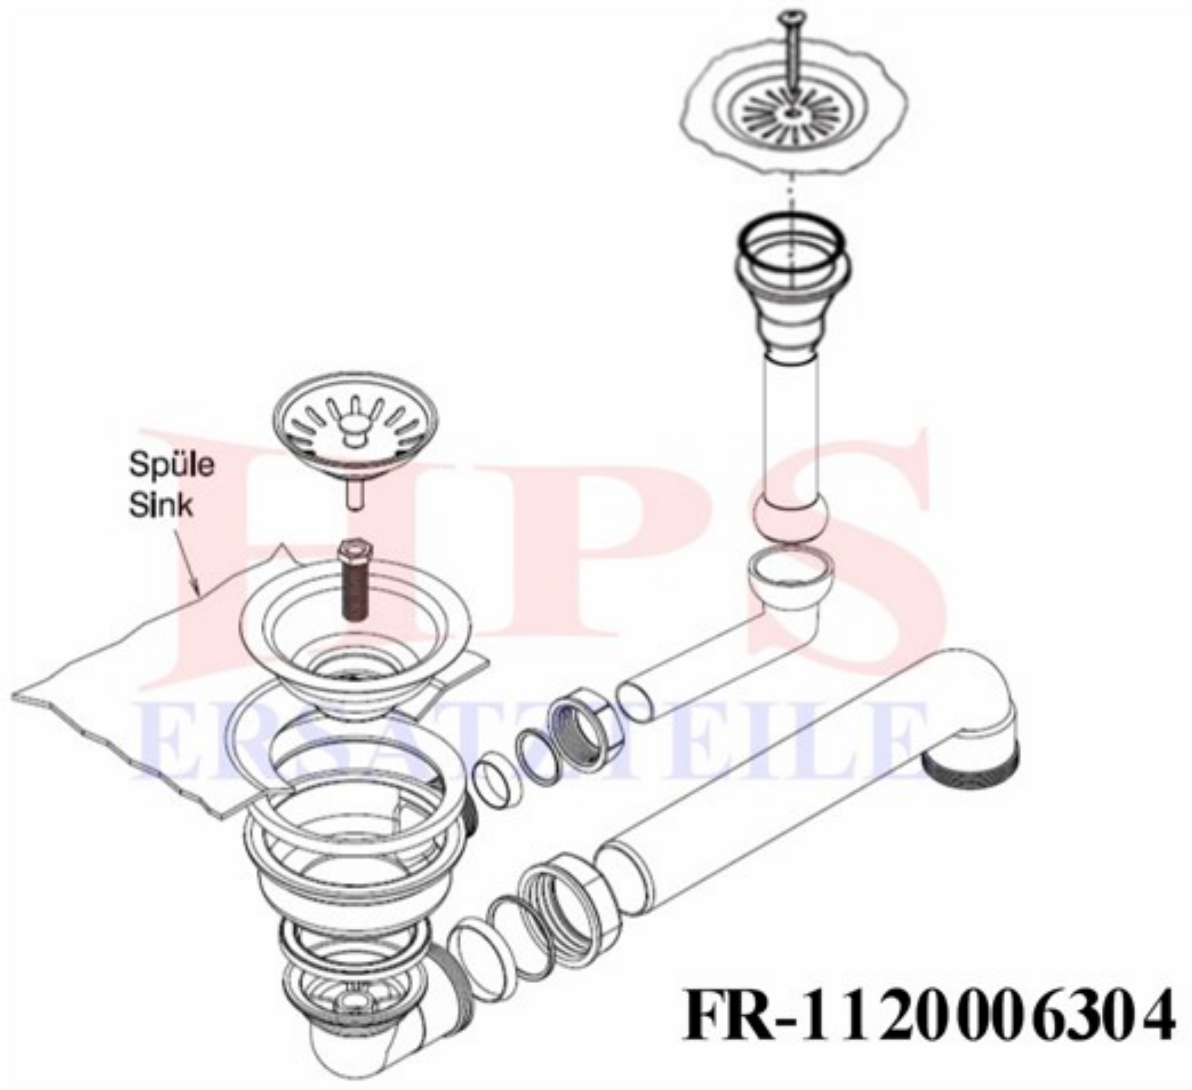

**Franke-Ablaufgarnitur mit Handbetätigung HPS-FR-6304**

Ablaufgarnitur mit Handbetätigung / 1 x 3½ ”