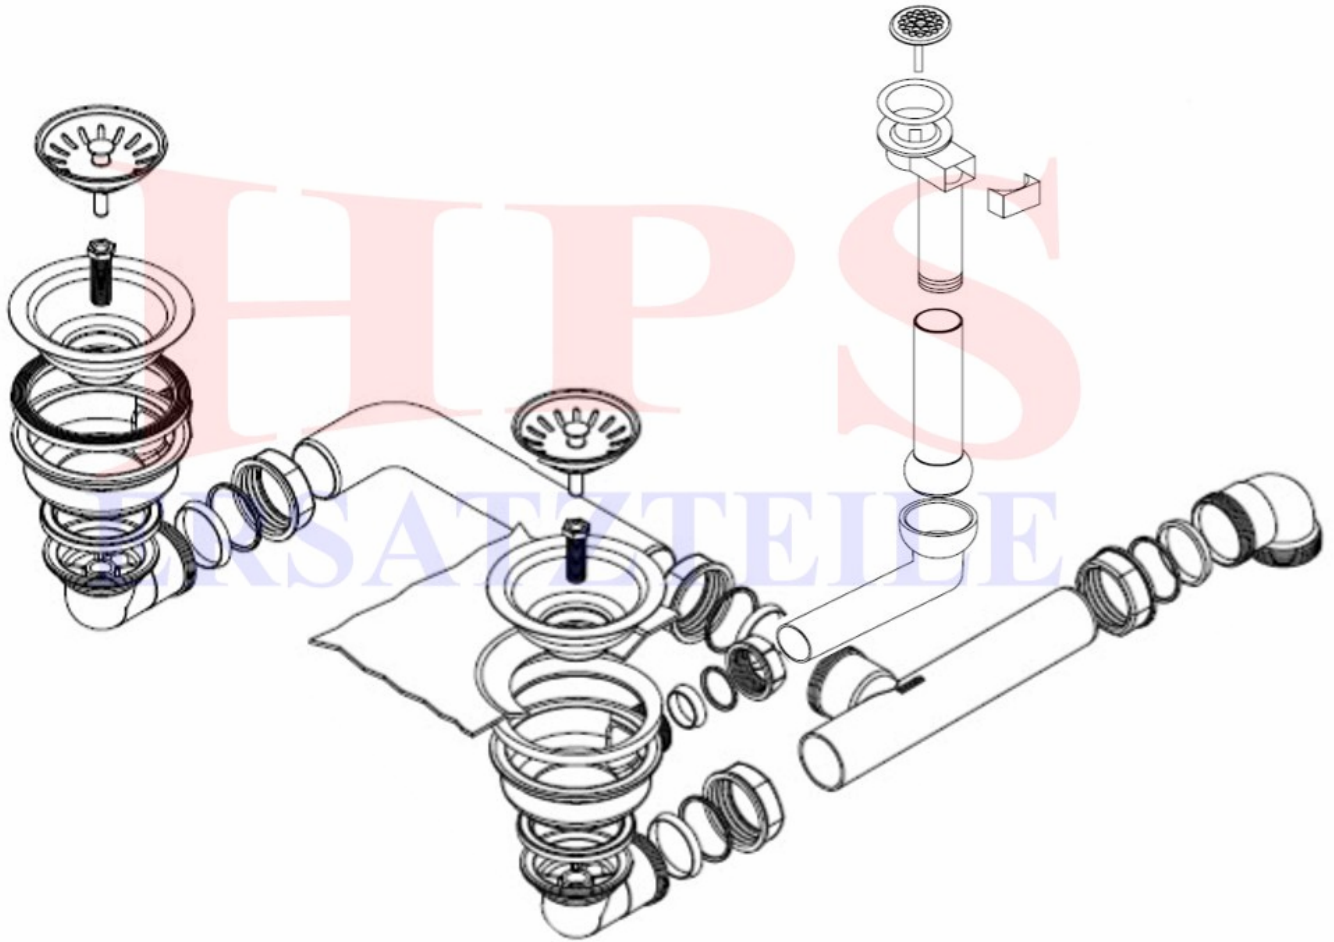

Ablaufgarnitur mit Handbetätigung HPS-RE-HA-2040

HPS-RE-HA-2040

IHR KÜCHENSHOP WWW.EG-MIX.DE und HPS-ERSATZTEILE

Tel.: 03987 551050

E-Mail: eg-mix@eg-mix.de / hps-ersatzteile@online.de

Shop: WWW.EG-MIX.DE / WWW.HPS-ERSATZTEILE.DE