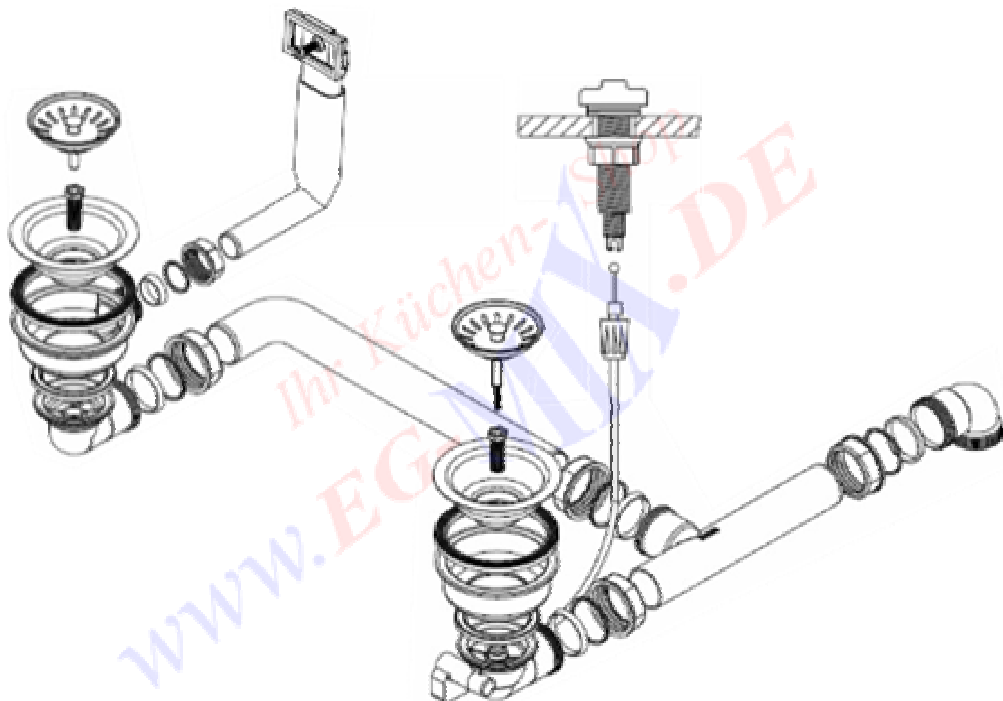

# Teka-Ablaufgarnitur TE-59990

Ablaufgarnitur mit Excenterbetätigung / 2 x 3½"

**IHR KÜCHENSHOP [WWW.EG-MIX.DE](http://WWW.EG-MIX.DE)**

**Tel.: 03987 551050**

**E-Mail: [eg-mix@eg-mix.de](mailto:eg-mix@eg-mix.de)**