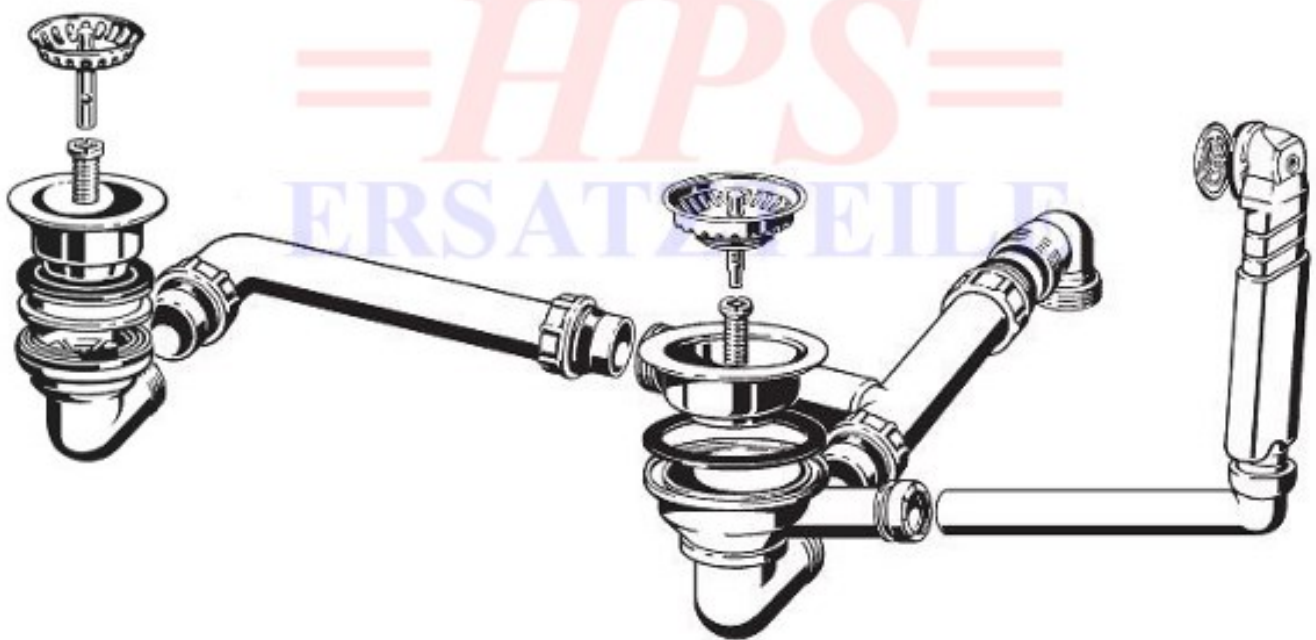

V&B-Ablaufgarnitur mit Handbetätigung
8282 00 61

V&B-HA-8282

Ablaufgarnitur mit Handbetätigung / 1 x 3 1/2" 1 x 1 1/2"

Achtung: Abdichtung unter dem Ventilkelch mit Installationskitt vornehmen.