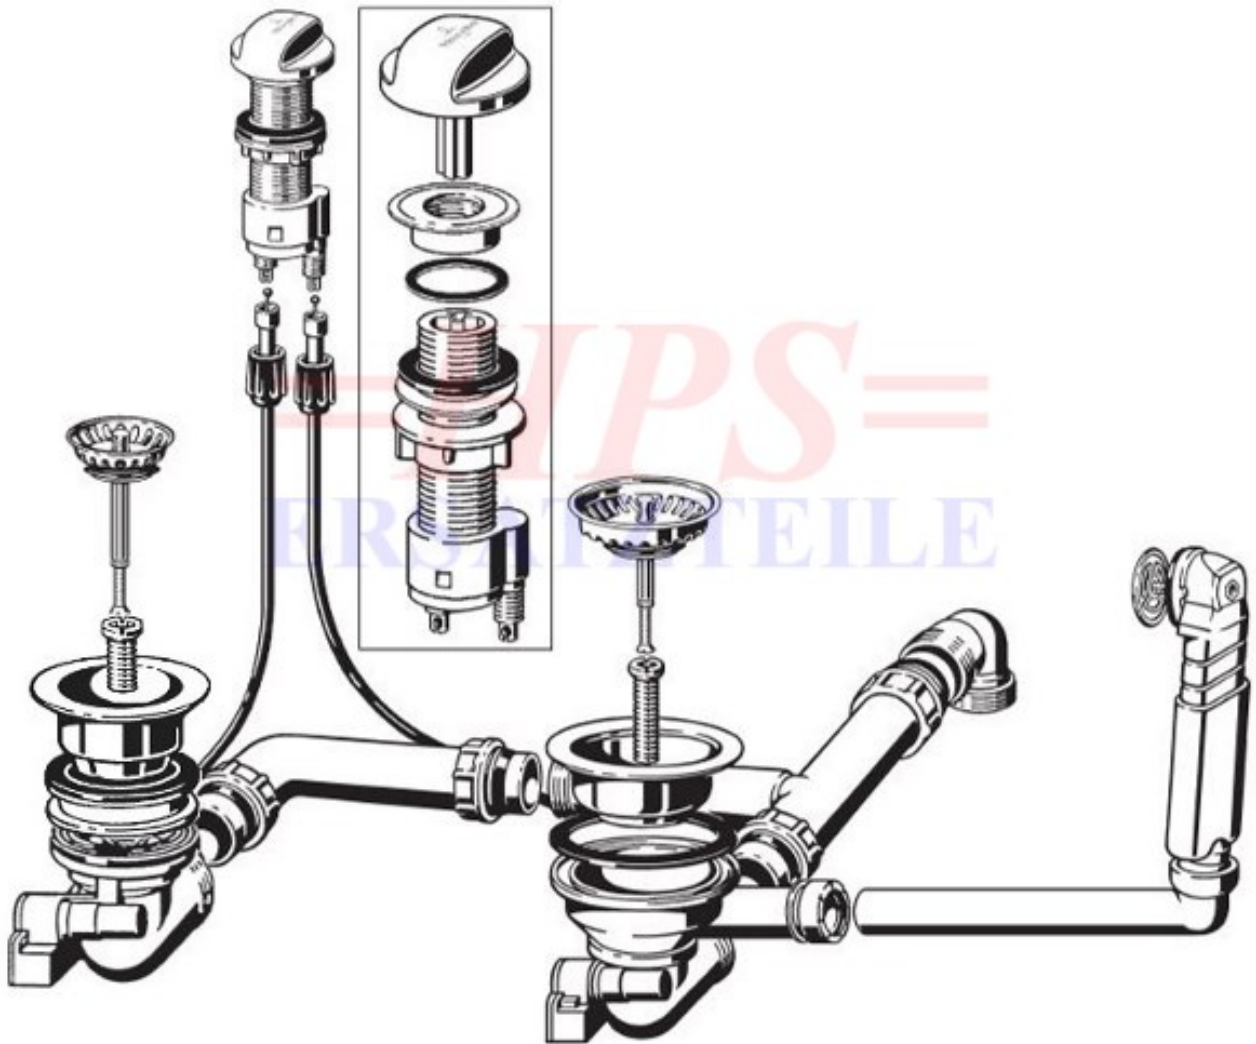

V&B-Ablaufgarnitur mit Excenterbetätigung
8283 00 61

V&B-EX-8283

Ablaufgarnitur mit Handbetätigung / 1 x 3 1/2" 1 x 1 1/2"

Achtung: Abdichtung unter dem Ventilkelch mit Installationskitt vornehmen.