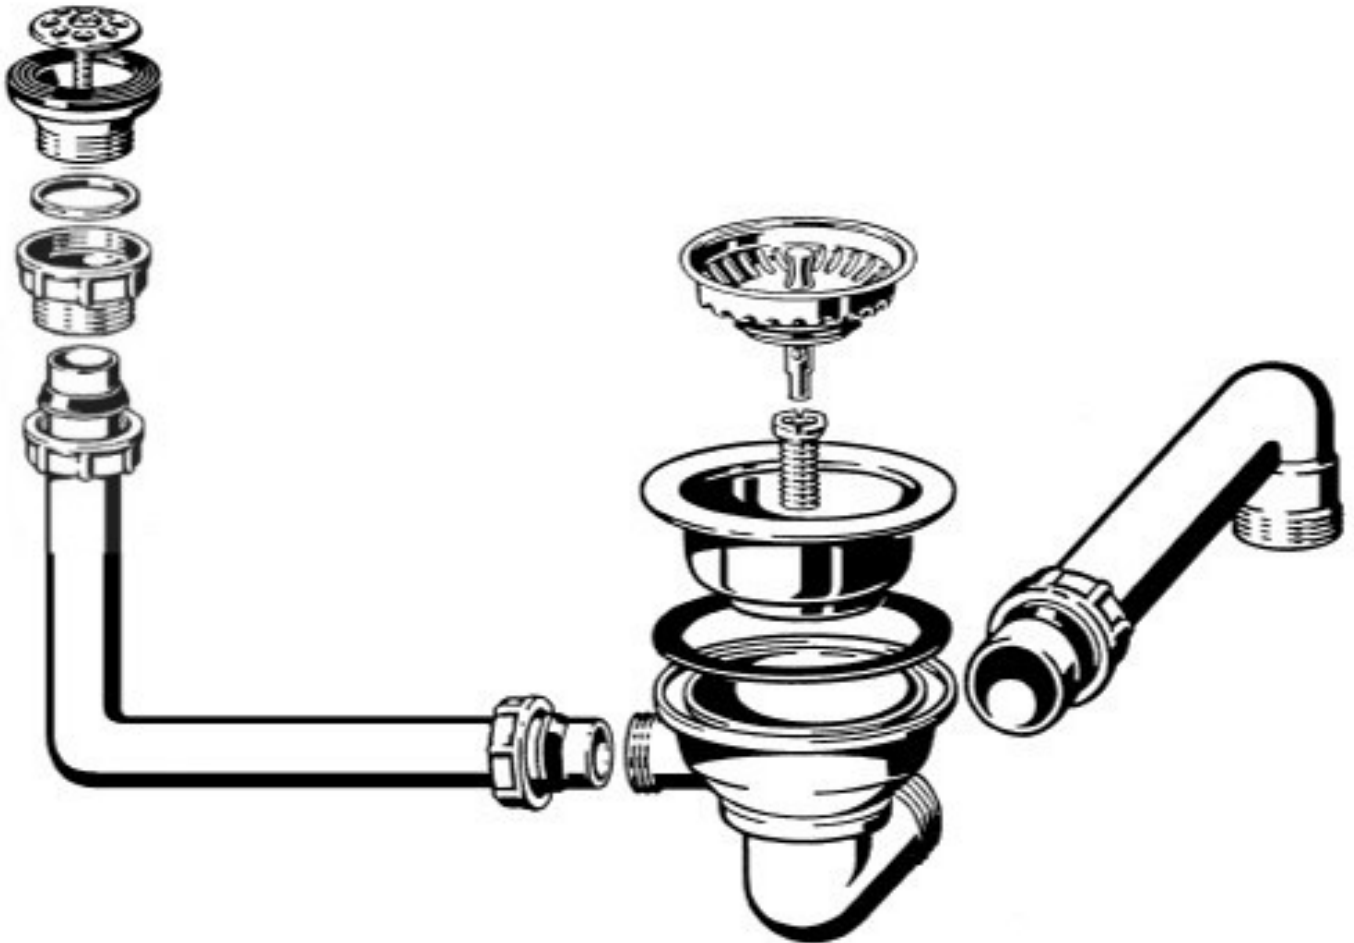

**HPS-Ablaufgarnitur mit Handbetätigung**  
**HPS-8244 00 61**

Ablaufgarnitur mit Handbetätigung / 1 x 3 1/2"