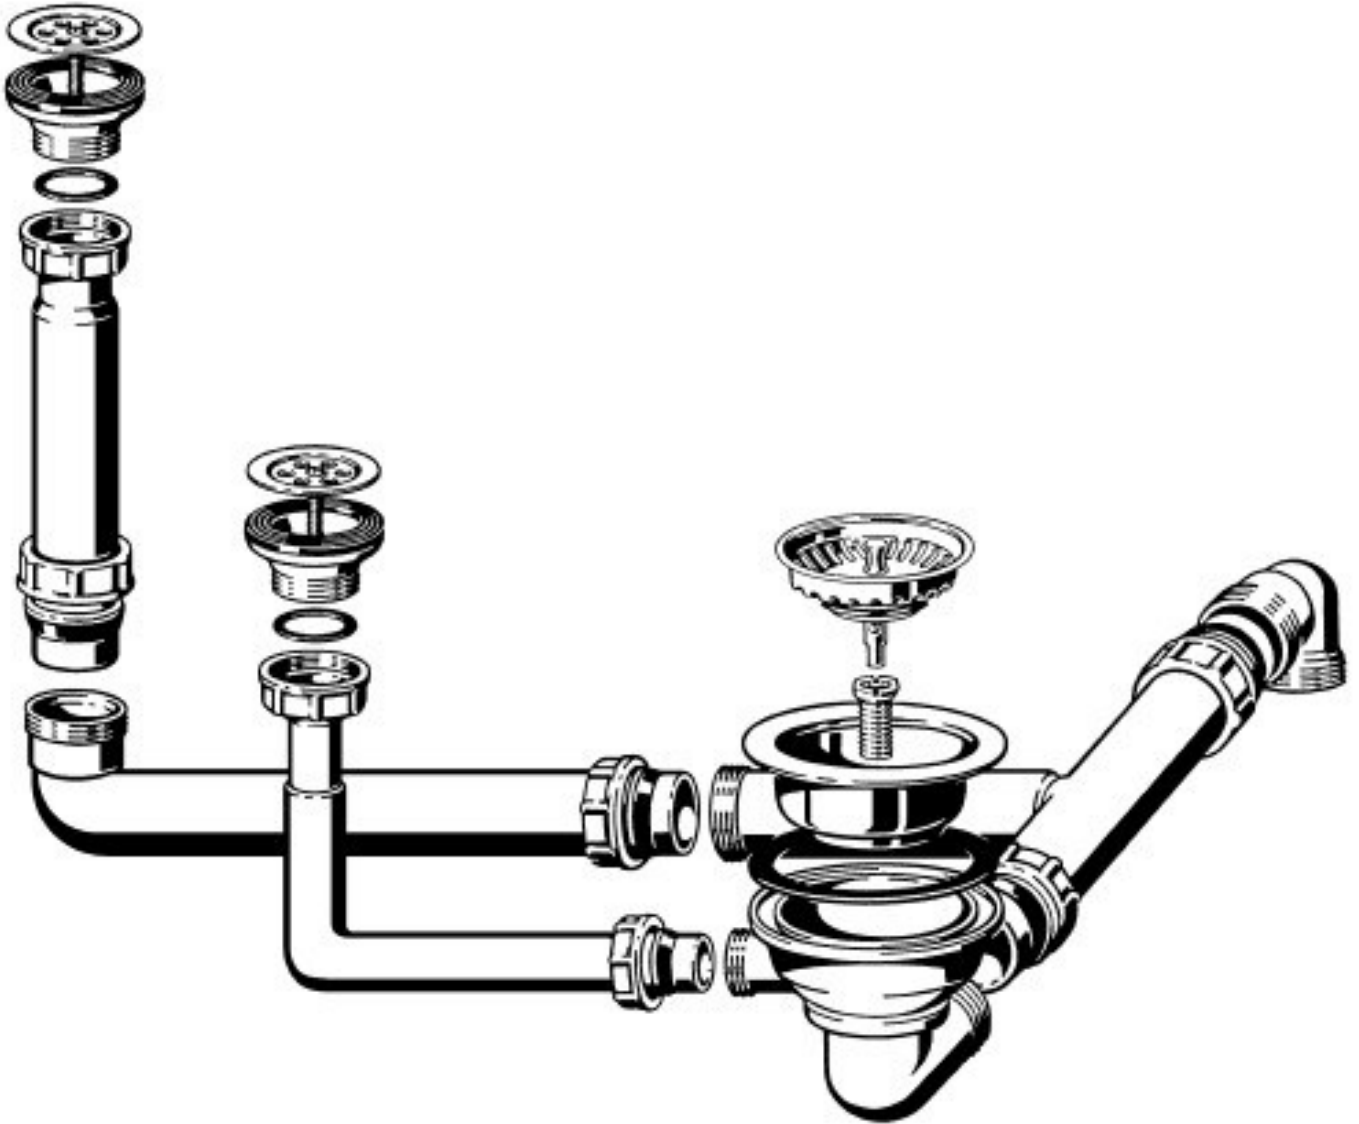

HPS-Ablaufgarnitur mit Handbetätigung
HPS-8248 00 61

Ablaufgarnitur mit Handbetätigung / 1 x 3 1/2"