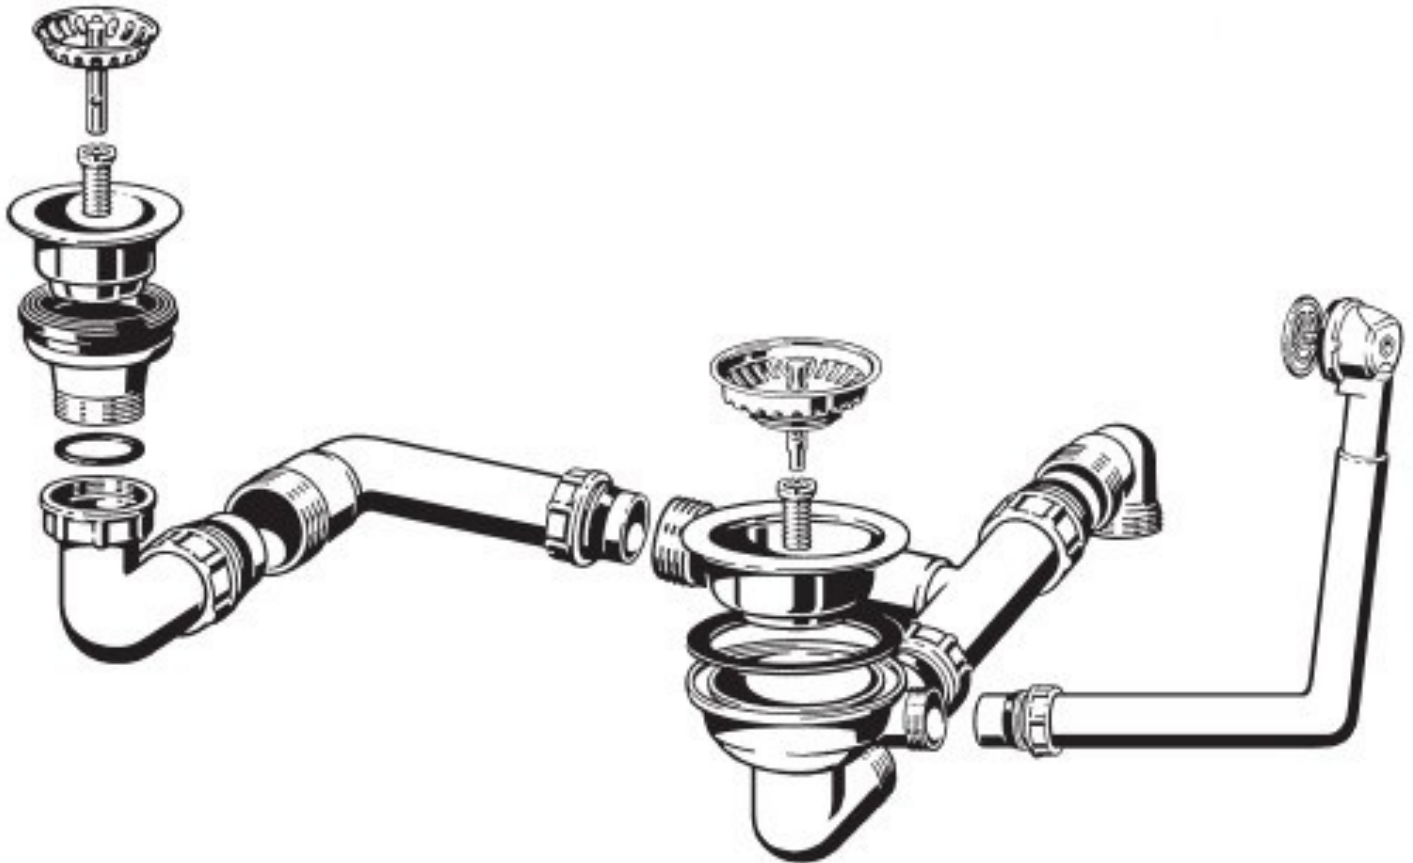

HPS-Ablaufgarnitur mit Handbetätigung
HPS-8282 00 61

Ablaufgarnitur mit Handbetätigung / 1 x 3 1/2" + 1 x 1 1/2"