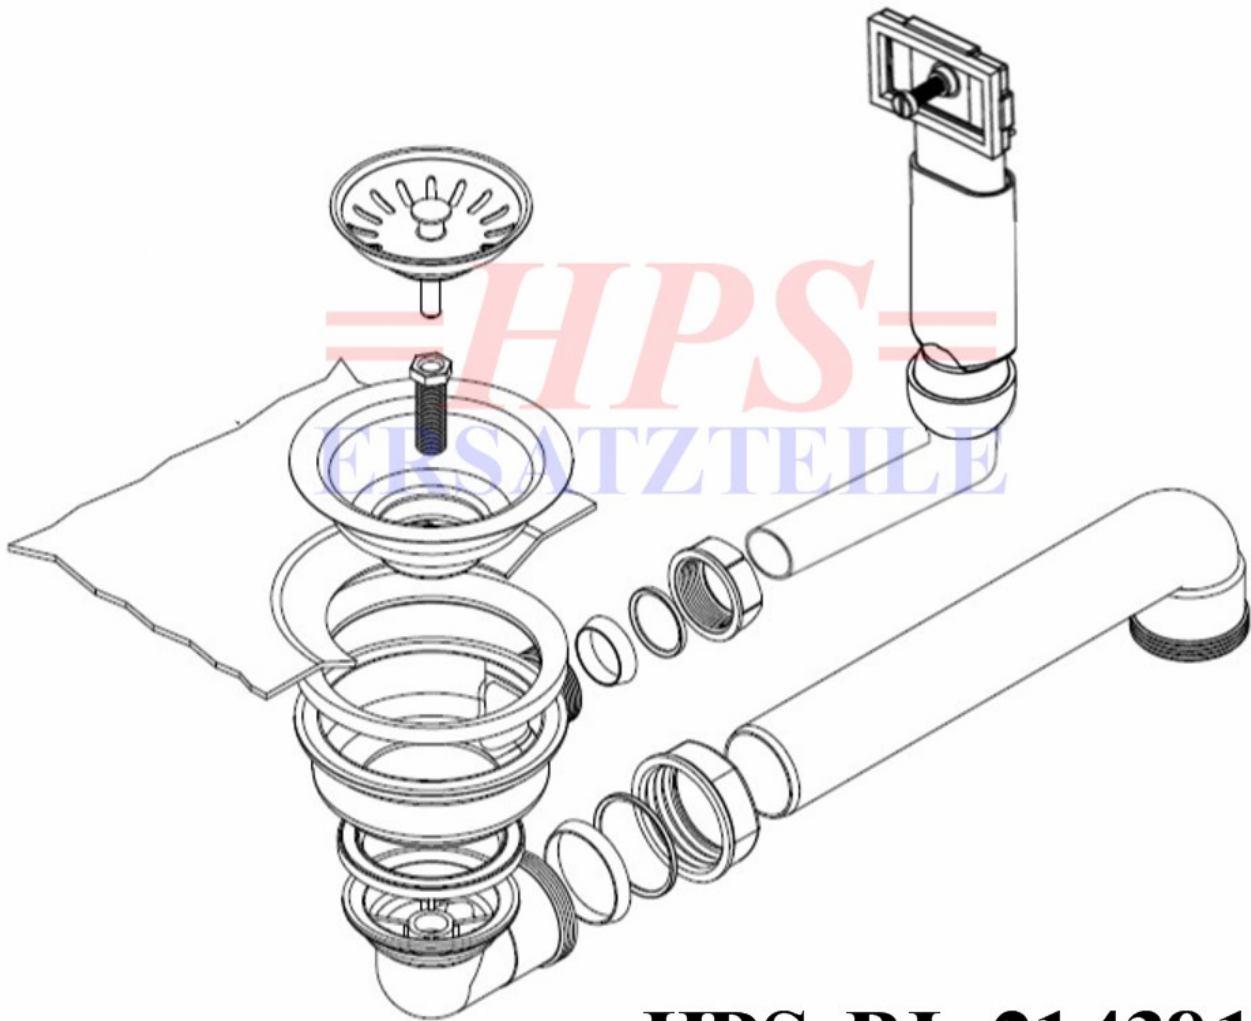

Blanco-Ablaufgarnitur mit Handbetätigung HPS-BL-214381

HPS-BL-214381

Ablaufgarnitur mit Handbetätigung 1 x 3 1/2"

HPS-ERSATZTEILE

Lychener Str. 8 17268 Templin

Tel.: 03987 551050

E-Mail: eg-mix@eg-mix.de / hps-ersatzteile@online.de