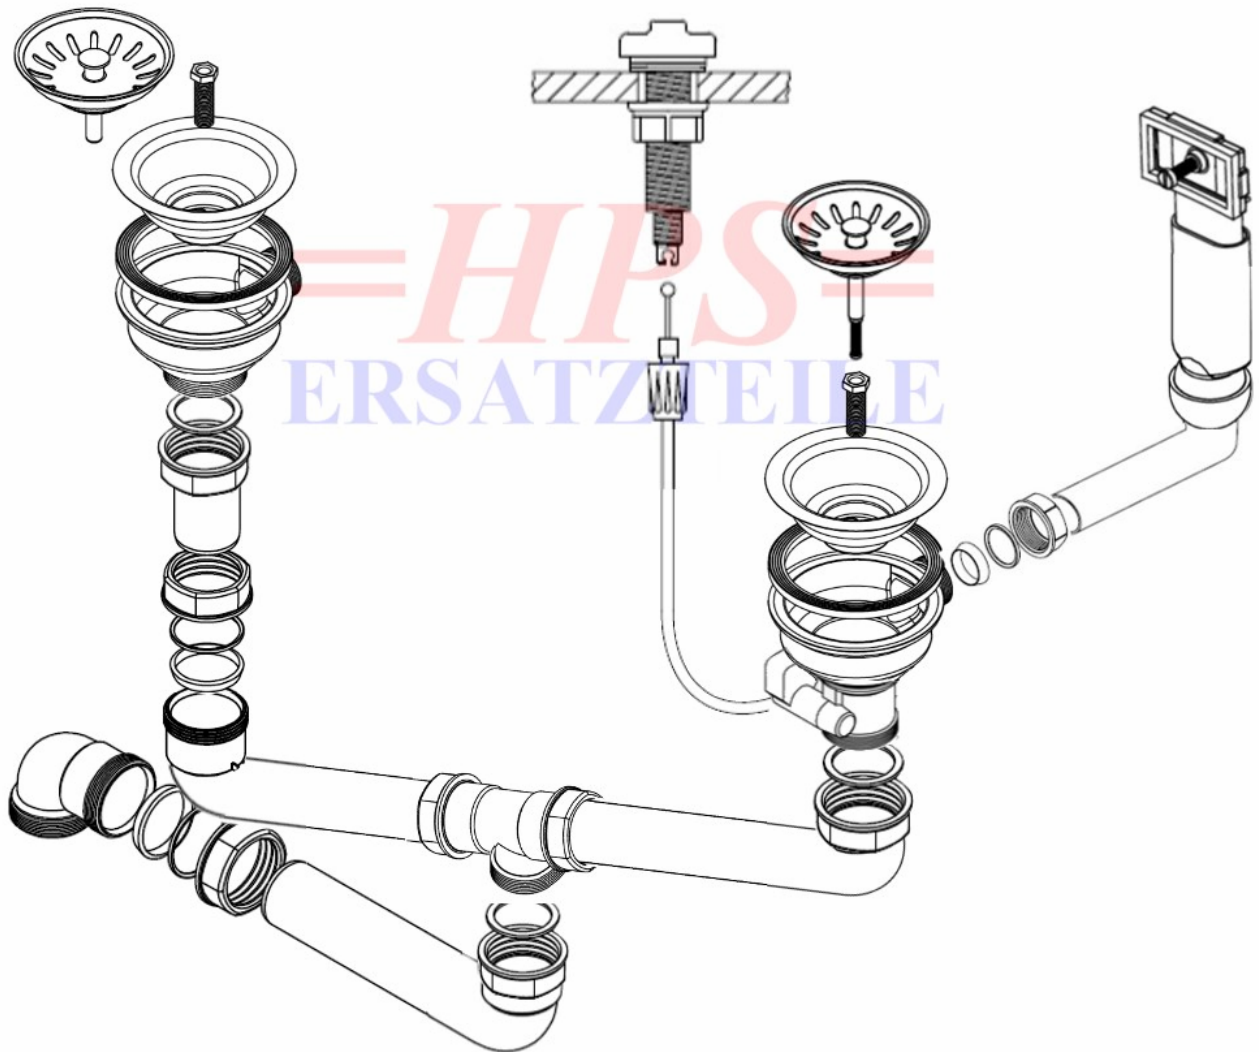

=HPS=
ERSATZTEILE

Blanco-Ablaufgarnitur mit Excenterbetätigung HPS-BL-217492

HPS-BL-217492

Ablaufgarnitur mit Excenterbetätigung / 2 x 3½"

HPS-ERSATZTEILE

Lychener Str. 8 17268 Templin

Tel.: 03987 551050

E-Mail: eg-mix@eg-mix.de / hps-ersatzteile@online.de