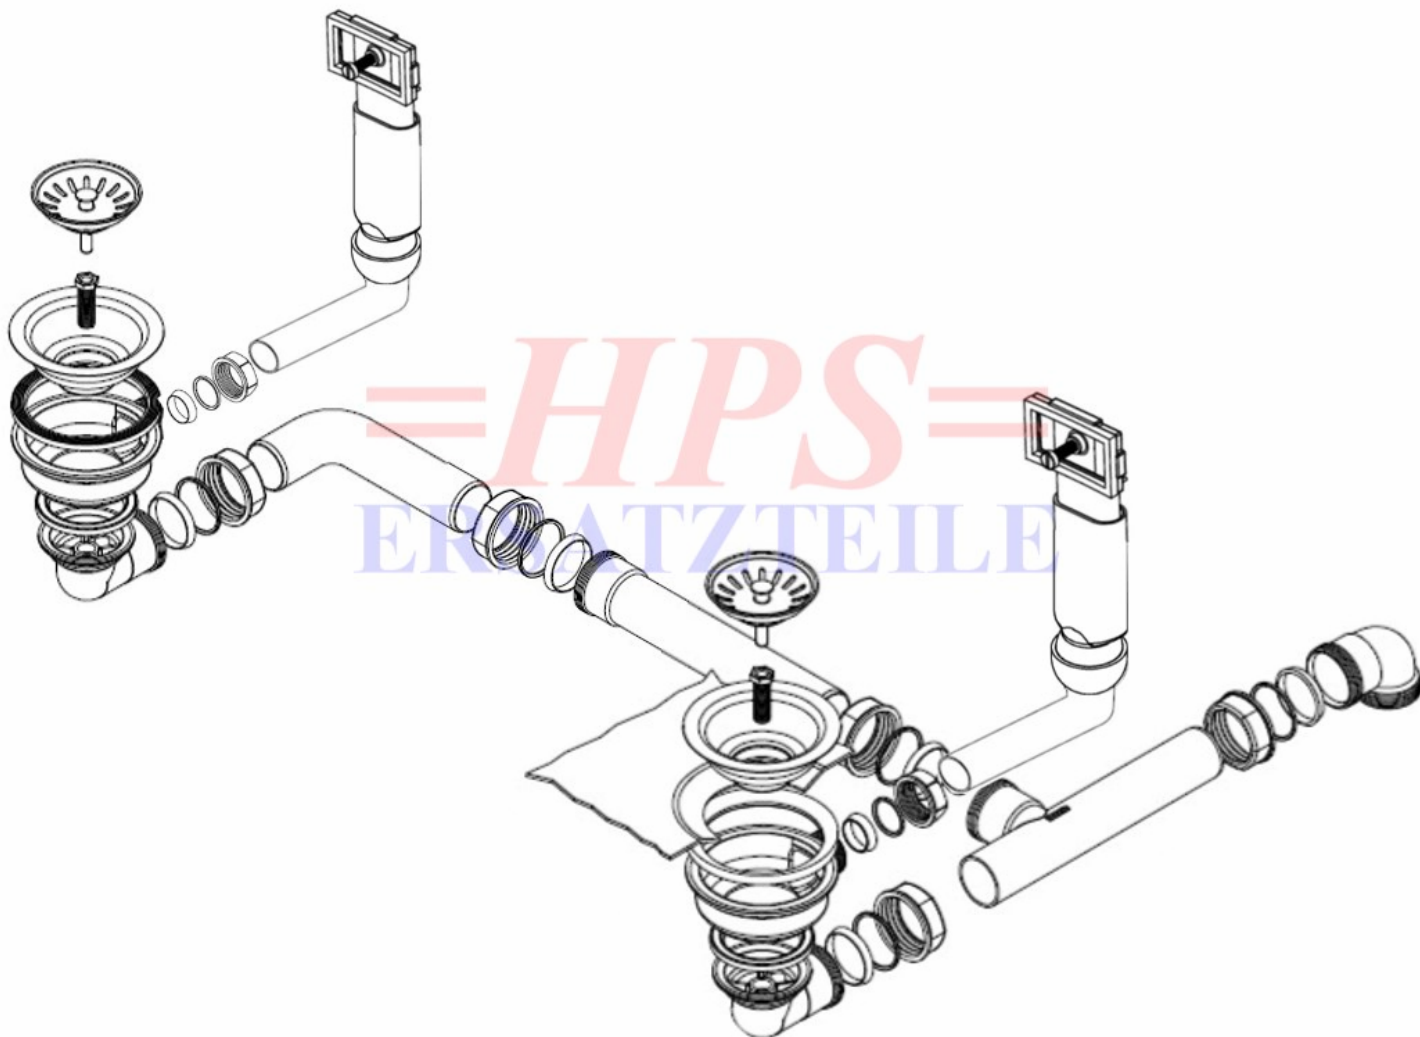

Blanco-Ablaufgarnitur mit Handbetätigung HPS-BL-218592

HPS-BL-218592

Ablaufgarnitur mit Handbetätigung 2 x 3 1/2"

HPS-ERSATZTEILE

Lychener Str. 8 17268 Templin

Tel.: 03987 551050

E-Mail: eg-mix@eg-mix.de / hps-ersatzteile@online.de