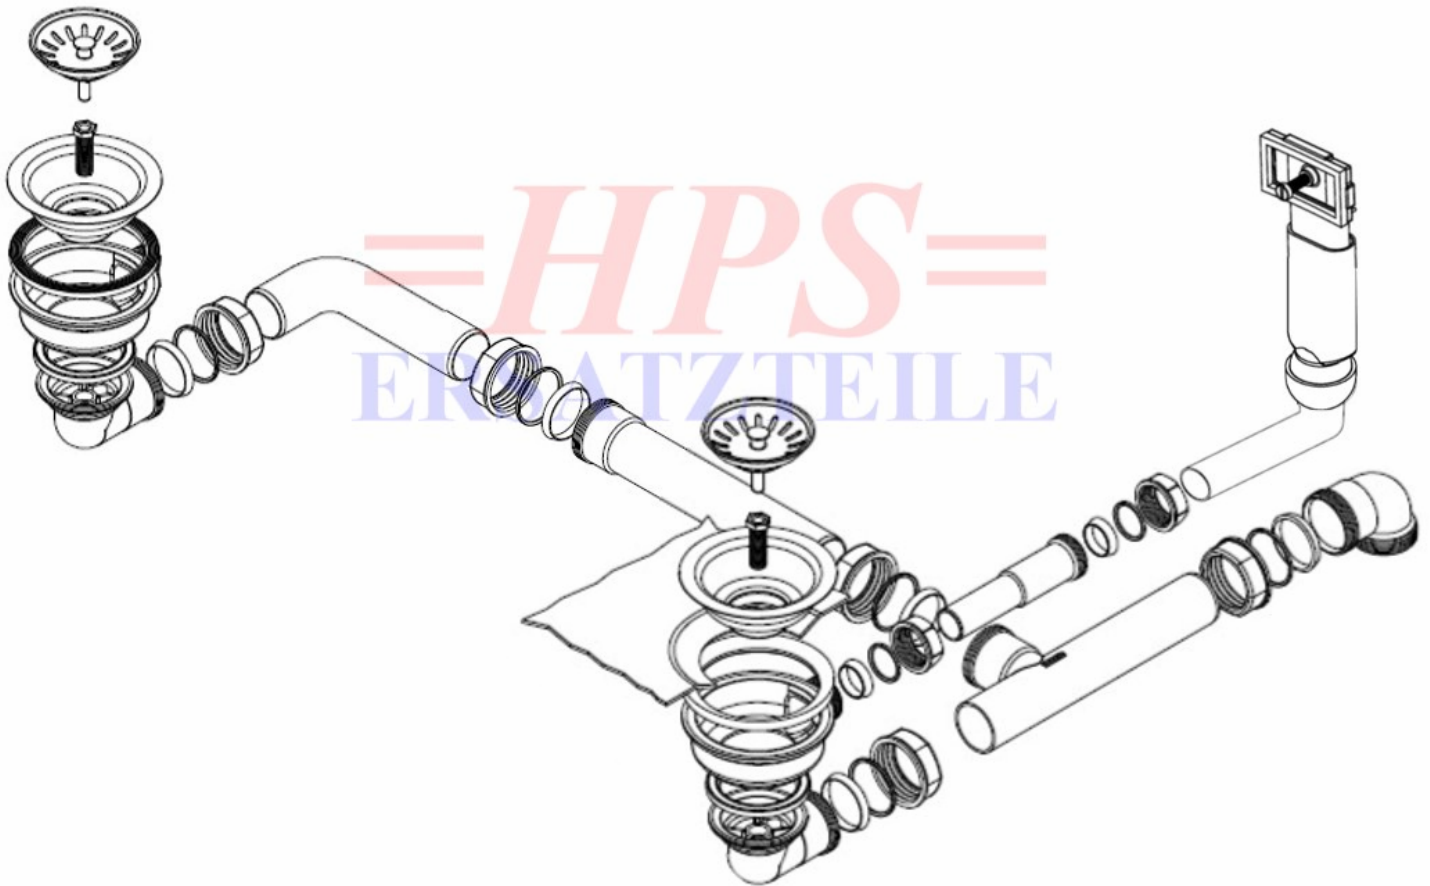

=HPS=
ERSATZTEILE

Blanco-Ablaufgarnitur mit Handbetätigung HPS-BL-224570

HPS-BL-224570

Ablaufgarnitur mit Handbetätigung 2 x 3 1/2"

HPS-ERSATZTEILE

Lychener Str. 8 17268 Templin

Tel.: 03987 551050

E-Mail: eg-mix@eg-mix.de / hps-ersatzteile@online.de