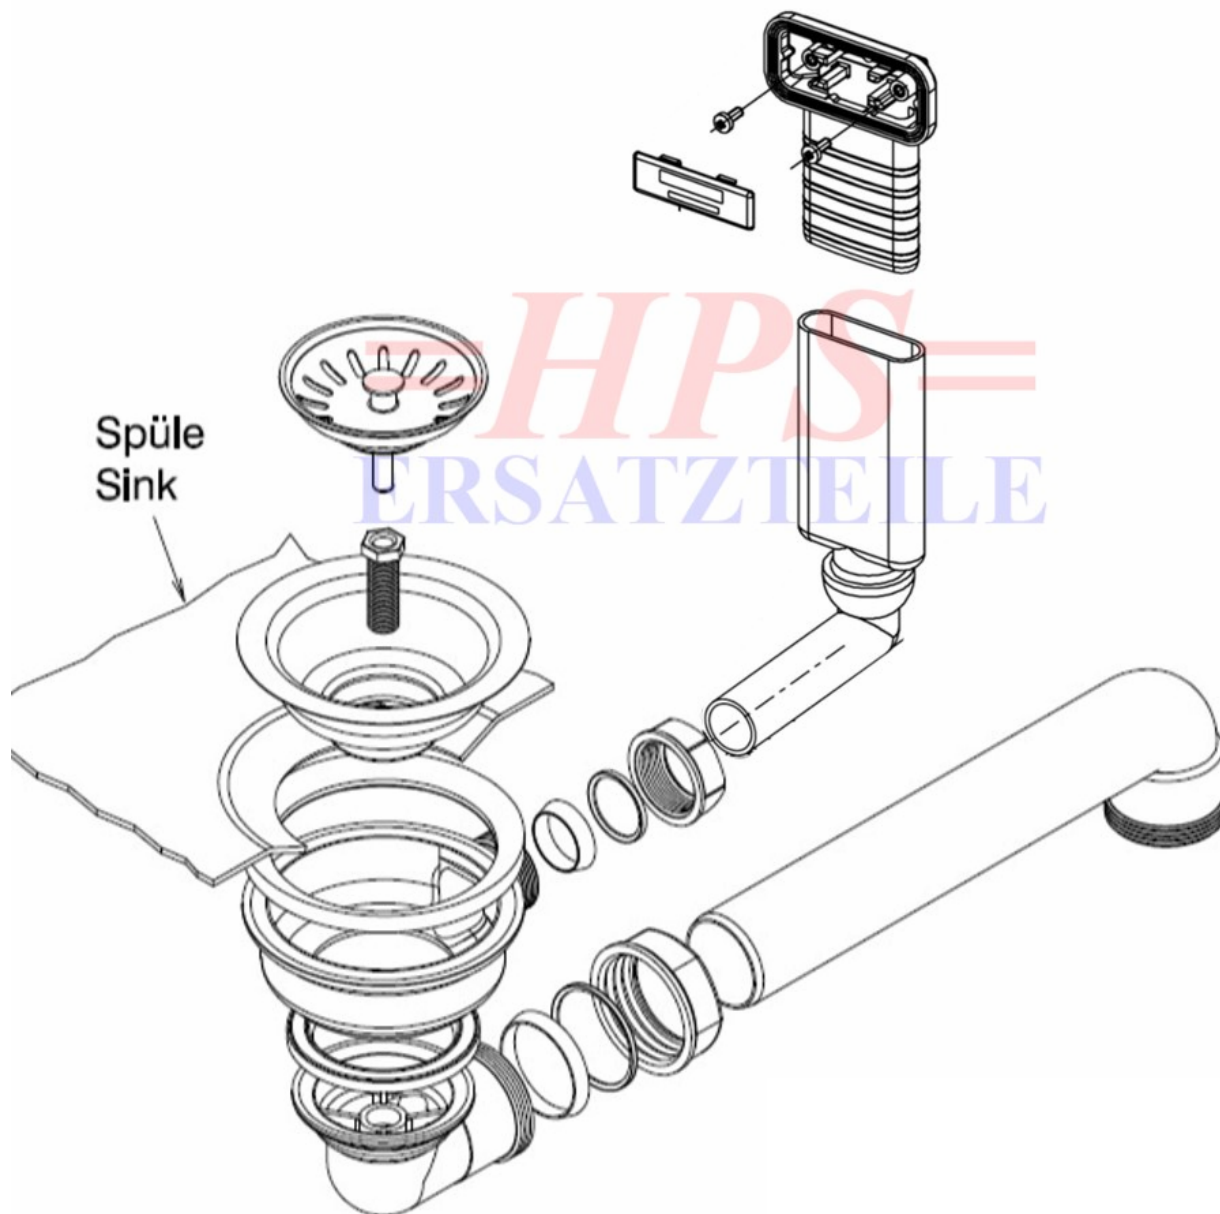

=HPS= **ERSATZTEILE**

Blanco-Ablaufgarnitur mit Handbetätigung HPS-BL-225079 / CN

Ablaufgarnitur mit Handbetätigung 1 x 3 1/2"

HPS-ERSATZTEILE

Lychener Str. 8 17268 Templin

Tel.: 03987 551050

E-Mail: eg-mix@eg-mix.de / hps-ersatzteile@online.de