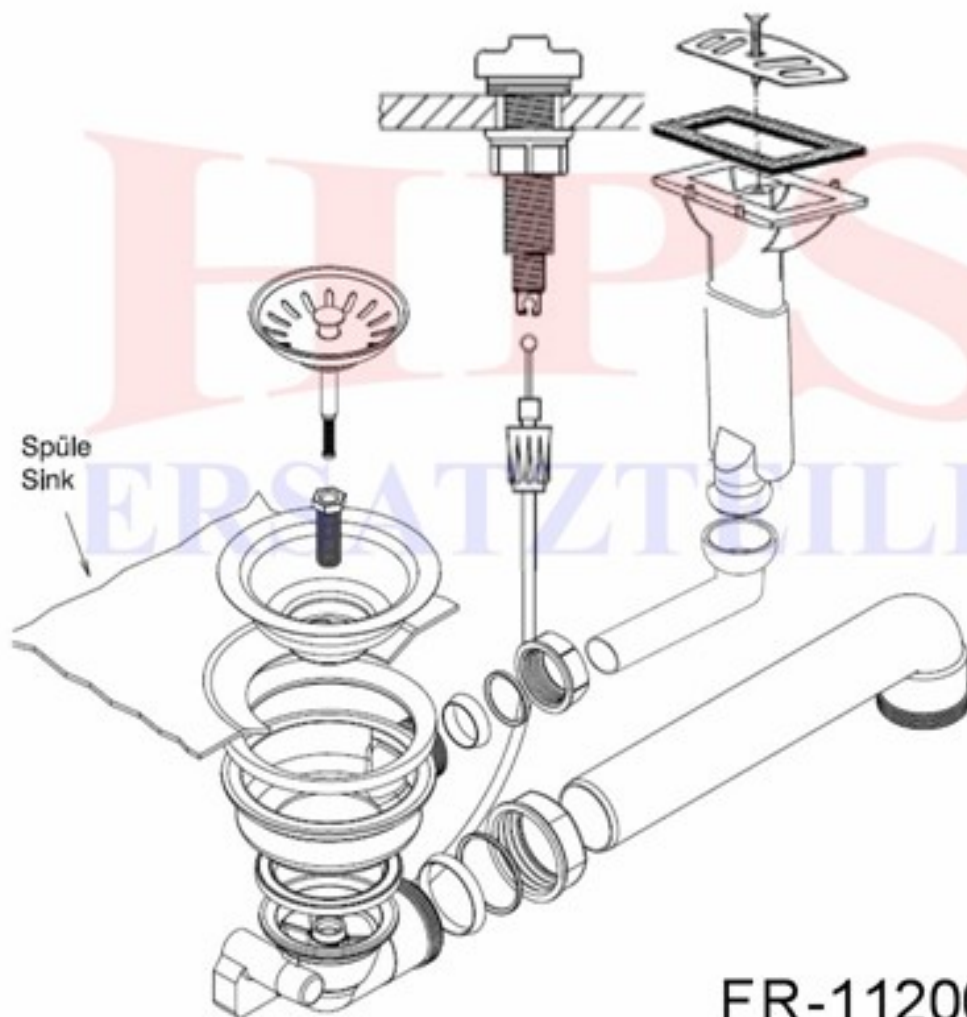

=HPS=

ERSATZTEILE

Franke-Ablaufgarnitur mit Excenterbetätigung HPS-FR-6237

Ablaufgarnitur mit Excenterbetätigung / 1 x 3½"

HPS-ERSATZTEILE

Lychener Str. 8 17268 Templin

Tel.: 03987 551050

E-Mail: eg-mix@eg-mix.de / hps-ersatzteile@online.de