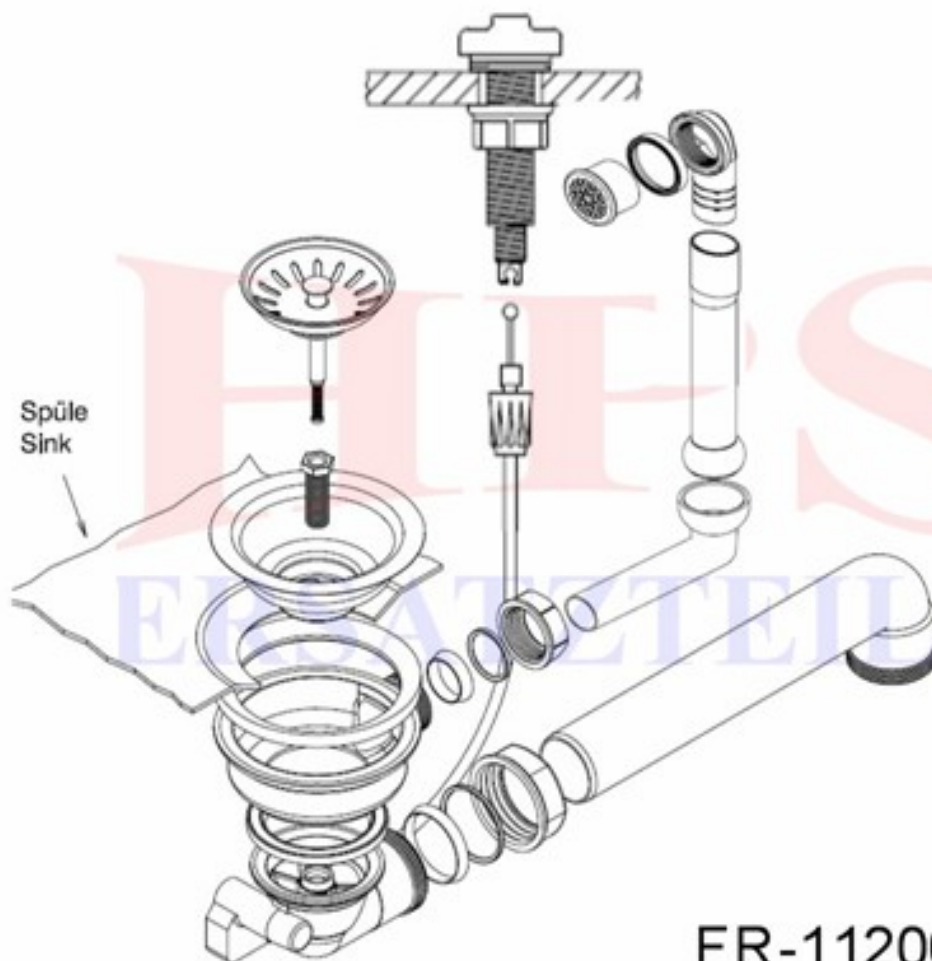

Franke-Ablaufgarnitur mit Excenterbetätigung HPS-FR-6374

Ablaufgarnitur mit Excenterbetätigung / 1 x 3½"