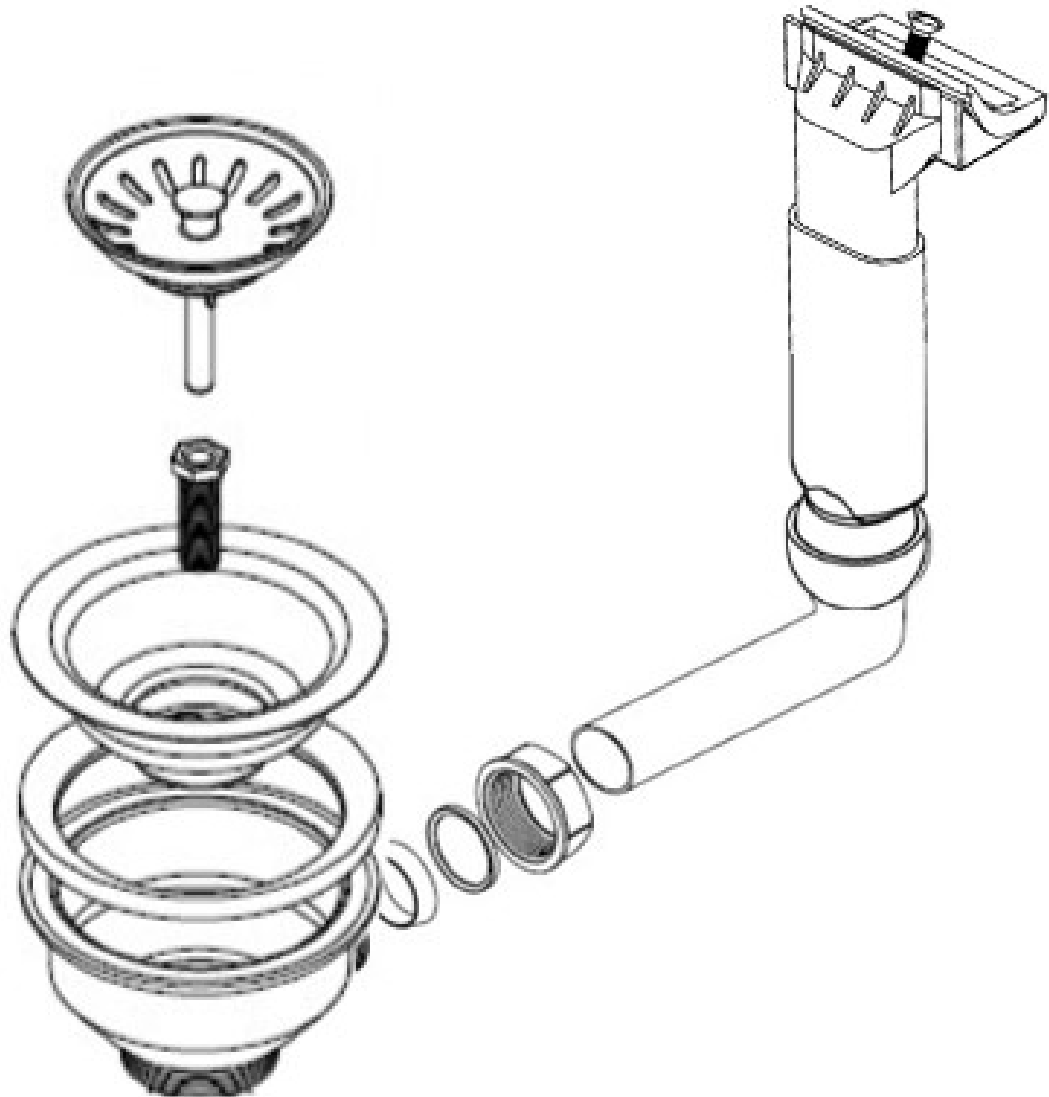

=HPS= ERSATZTEILE

Teka-Ablaufgarnitur mit Handbetätigung HPS-TE-HA-2009

Ablaufgarnitur mit Handbetätigung / 1 x 3½"

HPS-ERSATZTEILE

Lychener Str. 8 17268 Templin

Tel.: 03987 551050

E-Mail: eg-mix@eg-mix.de / hps-ersatzteile@online.de