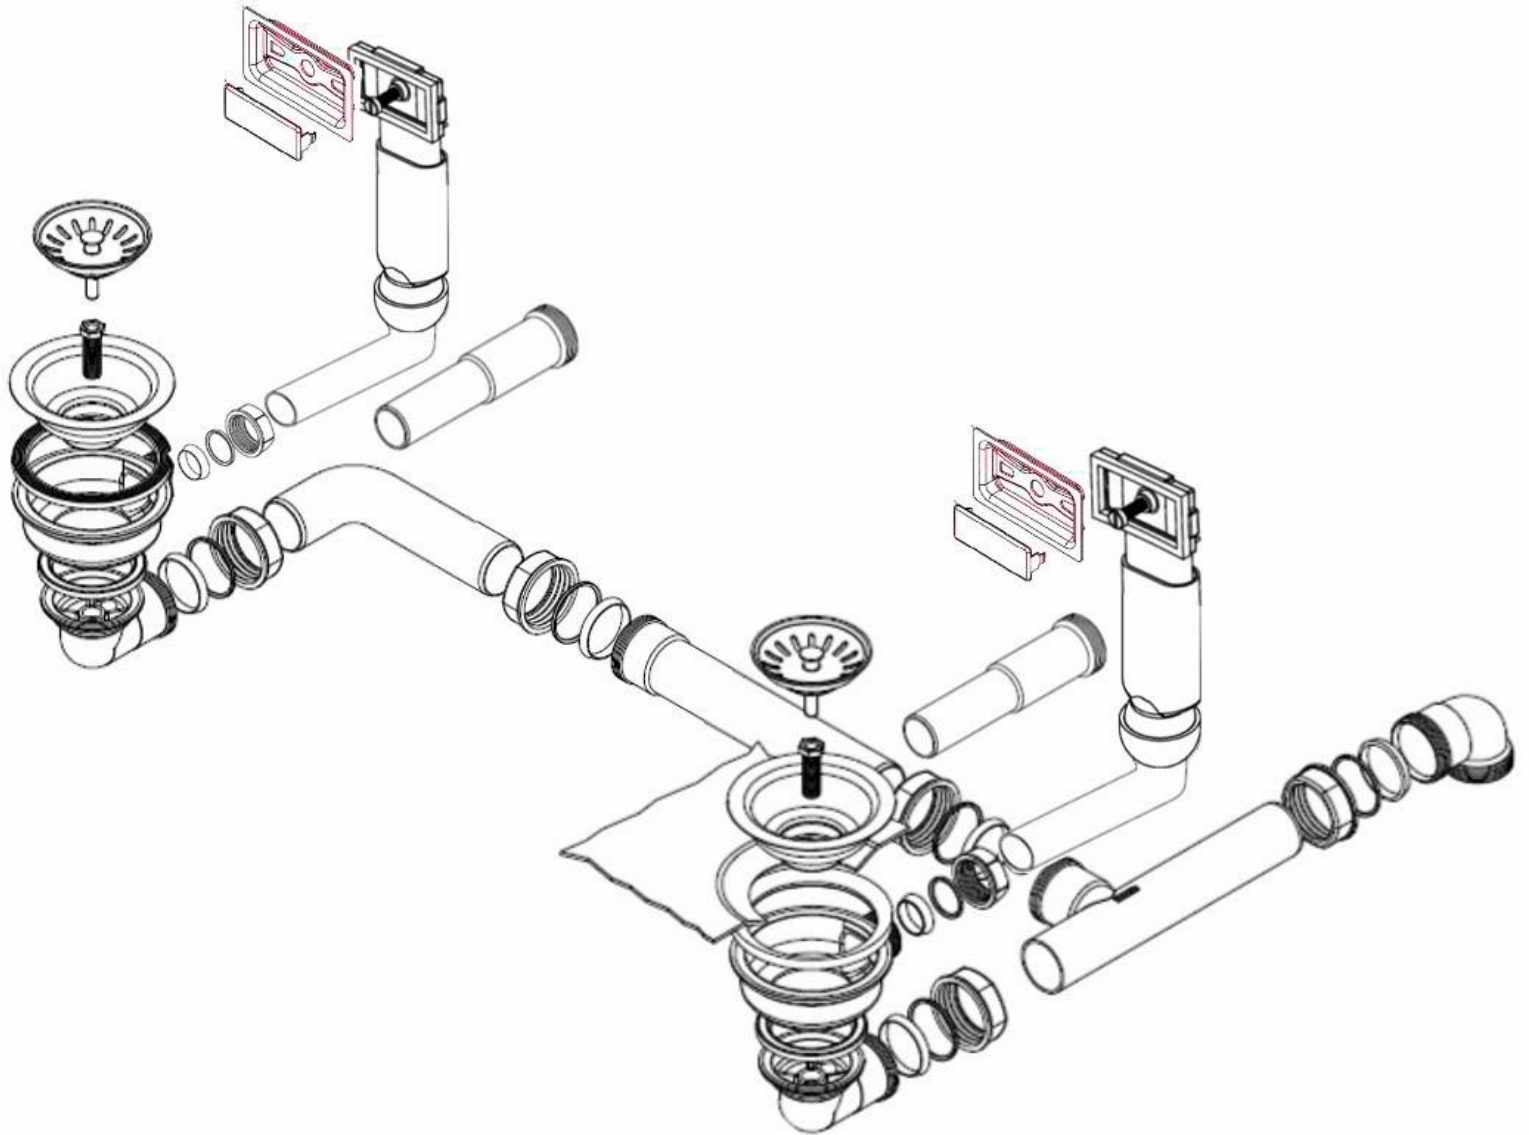

# =HPS= ERSATZTEILE

Systemceram-Ablaufgarnitur mit Handbetätigung SY-HA 08600758

## SY-HA 08600758

Ablaufgarnitur mit Handbetätigung / 2 x 3½"

HPS-ERSATZTEILE

Lychener Str. 8 17268 Templin

Tel.: 03987 551050

E-Mail: [eg-mix@eg-mix.de](mailto:eg-mix@eg-mix.de) / [hps-ersatzteile@online.de](mailto:hps-ersatzteile@online.de)