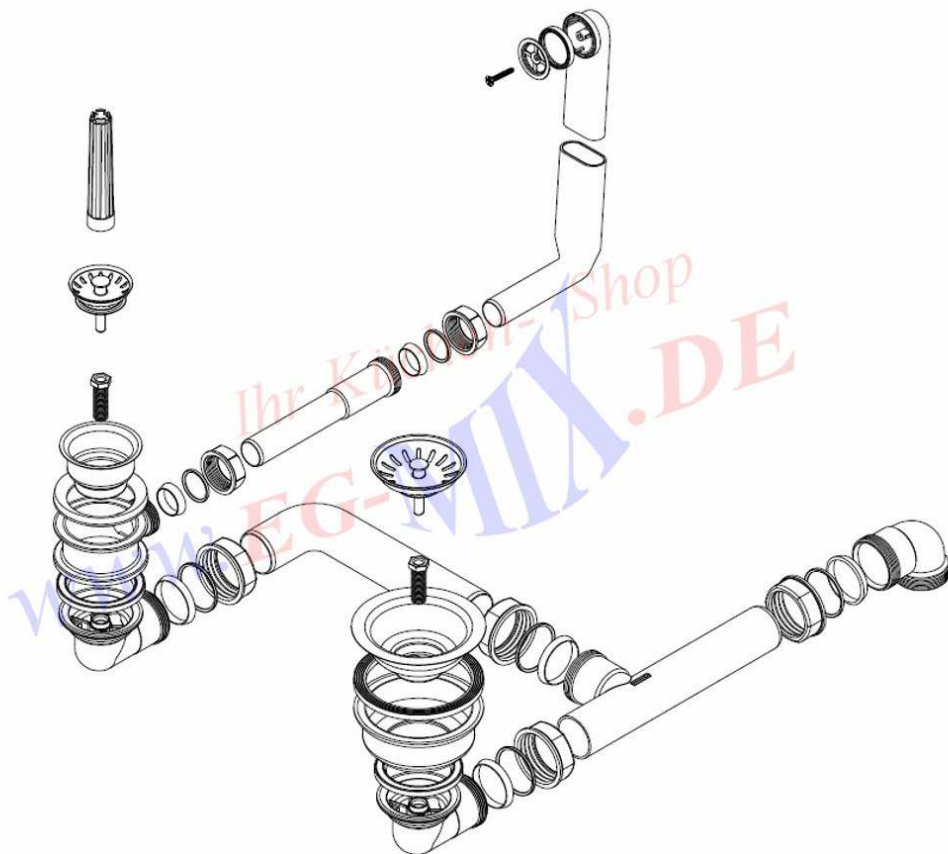

systemceram

Ablaufgarnitur SY-0724

Bitte beachten:

Abdichtung unter der Ventilplatte mit Installationskitt vornehmen.

IHR KÜCHENSHP WWW.EG-MIX.DE

Tel.: 03987 551050

E-Mail: eg-mix@eg-mix.de

Shop: WWW.EG-MIX.DE