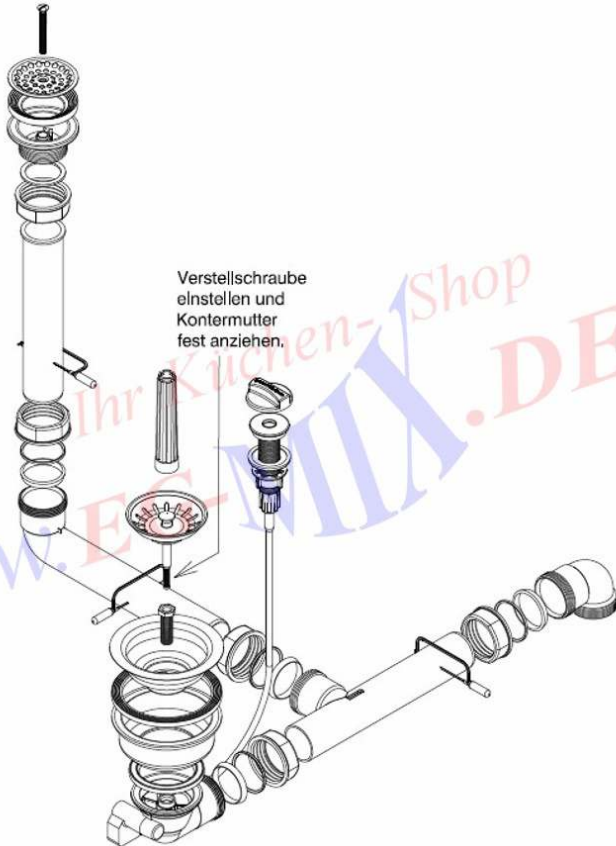

systemceram

Ablaufgarnitur SY-0835

Bitte beachten:

Abdichtung unter der Ventilplatte mit Installationskitt vornehmen.

IHR KÜCHENSCHOP WWW.EG-MIX.DE

Tel.: 03987 551050

E-Mail: eg-mix@eg-mix.de

Shop: WWW.EG-MIX.DE